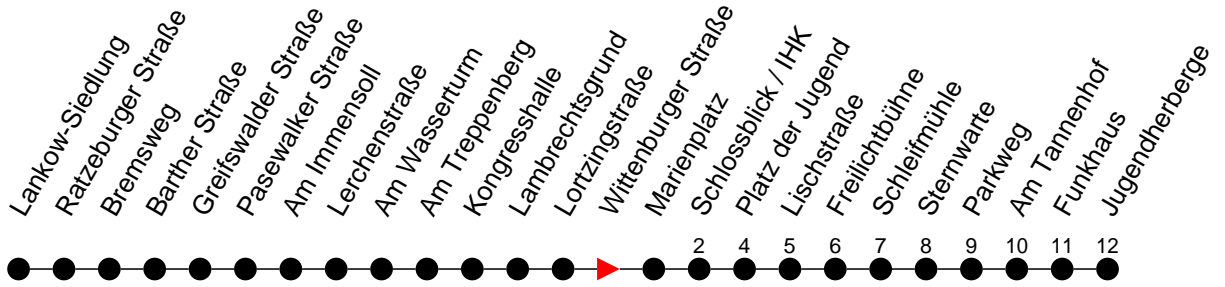

## Richtung: Jugendherberge

### Sonn- und Feiertag

Std.	Minuten
3	
4	
5	
6	51
7	
8	21
9	51
10	35
11	15 55
12	35
13	15 55
14	35
15	15 55
16	35
17	15 <sup>M</sup> 55
18	
19	15
20	52
21	
22	12
23	32 <sup>B</sup>
0	
1	
2	
3	

- 6** - verkehrt nur in der Silvesternacht
- S** - verkehrt nur während der Schulzeit
- 6** - verkehrt NICHT am 31. Dezember
- B** - fährt ab Marienplatz weiter als Linie 19 zum Betriebshof NVS
- L** - fährt ab Marienplatz weiter als Linie 7 nach Krebsförden über Langer Berg
- M** - fährt nur bis Marienplatz