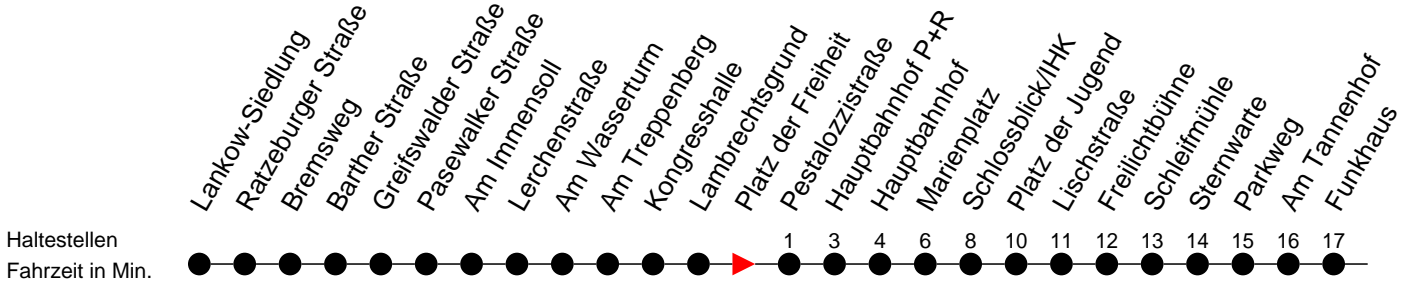

Richtung: Jugendherberge

Montag bis Freitag

Std.	Minuten
5	18 38
6	12 27 ^H 42 57 ^H
7	06 ^S 12 27 ^H 42 57 ^B
8	12 27 ^B 57
9	42
10	27
11	12 57
12	42
13	27 57 ^S
14	12 27 ^H 42 57 ^H
15	12 27 ^H 42 57 ^H
16	12 27 ^H 42 57 ^H
17	12 27 ^B 42
18	13 43
19	13 43 ^B
20	08 58
22	18
23	38 ^B

- (B)** - fährt ab Hauptbahnhof P+R weiter als Linie 19 zum Betriebshof NVS
- (H)** - fährt nur bis Hauptbahnhof
- (S)** - verkehrt nur während der Schulzeit