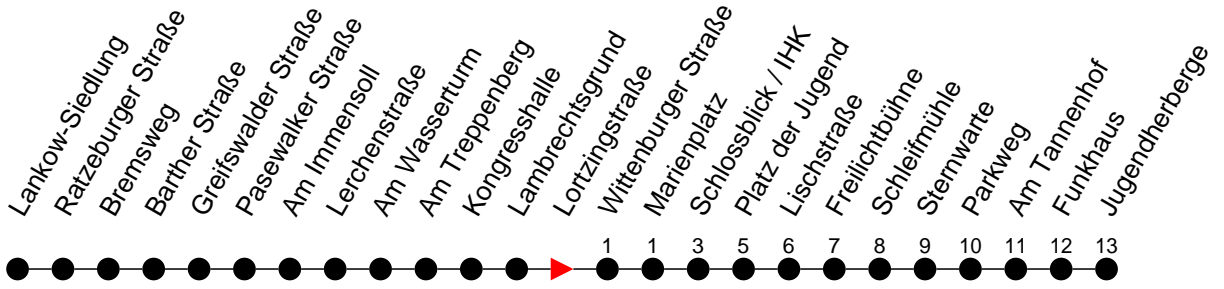

## Richtung: Jugendherberge

- ◇ - verkehrt NICHT am 31. Dezember
- ◆ - verkehrt nur am 31. Dezember
- ⓑ - fährt ab Marienplatz weiter als Linie 19 zum Betriebshof NVS
- Ⓛ - fährt ab Marienplatz weiter als Linie 7 nach Krebsförden über Langer Berg
- Ⓜ - fährt nur bis Marienplatz
- Ⓢ - verkehrt nur während der Schulzeit