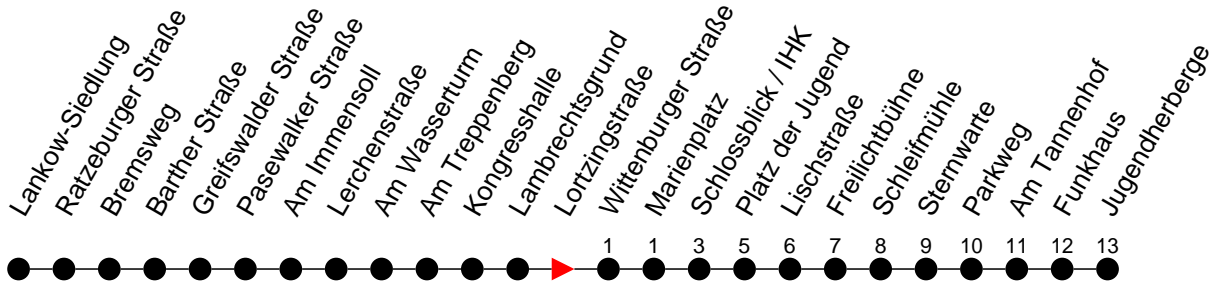

Richtung: Jugendherberge

Montag bis Freitag

Std.	Minuten
3	
4	
5	09 39
6	13 28 ^M 43 58 ^M
7	07 ^S 13 28 ^M 43 58 ^M
8	13 28 ^B
9	14 59
10	44
11	14 59
12	44
13	29 58 ^S
14	13 28 ^M 43 58 ^M
15	13 28 ^M 43 58 ^M
16	13 28 ^M 43 58 ^M
17	13 28 ^B 43
18	15 45
19	15 45 ^M
20	10 50
21	
22	10
23	30 ^B
0	
1	
2	
3	

Sonn- und Feiertag

Std.	Minuten
3	
4	
5	
6	49
7	
8	19
9	49
10	33
11	13 53
12	33
13	13 53
14	33
15	13 53
16	33
17	13 ^M 53
18	
19	13
20	50
21	
22	10
23	30 ^B
0	
1	
2	
3	

6

- verkehrt nur am 31. Dezember

⁶

- verkehrt NICHT am 31. Dezember

^B

- fährt ab Marienplatz weiter als Linie 19 zum Betriebshof NVS

^L

- fährt ab Marienplatz weiter als Linie 7 nach Krebsförden über Langer Berg

^M

- fährt nur bis Marienplatz

S

- verkehrt nur während der Schulzeit