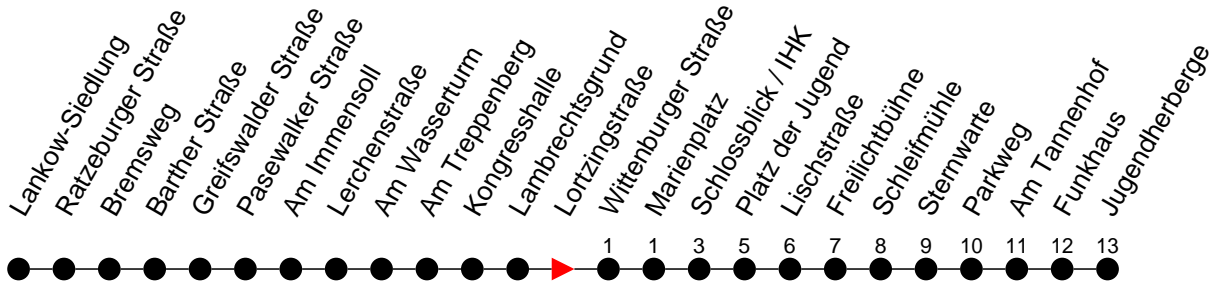

Richtung: Jugendherberge

Montag bis Freitag (NICHT am 24. und 31. Dezember)

Std.	Minuten
3	
4	
5	09 39
6	13 28 ^M 43 58 ^M
7	07 ^S 13 28 ^M 43 58 ^M
8	13 28 ^B
9	14 59
10	44
11	14 59
12	44
13	29 58 ^S
14	13 28 ^M 43 58 ^M
15	13 28 ^M 43 58 ^M
16	13 28 ^M 43 58 ^M
17	13 28 ^B 43
18	15 45
19	15 45 ^M
20	10 50
21	
22	10
23	30 ^B
0	
1	
2	
3	

Samstag sowie 24. und 31. Dezember

Std.	Minuten
3	
4	
5	
6	49
7	
8	19
9	02 ^B 43
10	33
11	13 53
12	33
13	13 53
14	33
15	13 53
16	33
17	13 ^M 53
18	
19	13
20	50
21	
22	10
23	30 ^B
0	49 ^B
1	29 ^B
2	09 ^B 49 ^B
3	29 ^B

Sonn- und Feiertag

Std.	Minuten
3	
4	
5	
6	49
7	
8	19
9	49
10	33
11	13 53
12	33
13	13 53
14	33
15	13 53
16	33
17	13 ^M 53
18	
19	13
20	50
21	
22	10
23	30 ^B
0	
1	
2	
3	

- 6** - verkehrt nur in der Silvesternacht
- 6** - verkehrt NICHT am 31. Dezember
- B** - fährt ab Marienplatz weiter als Linie 19 zum Betriebshof NVS
- L** - fährt ab Marienplatz weiter als Linie 7 nach Krebsförden über Langer Berg
- M** - fährt nur bis Marienplatz
- S** - verkehrt nur während der Schulzeit