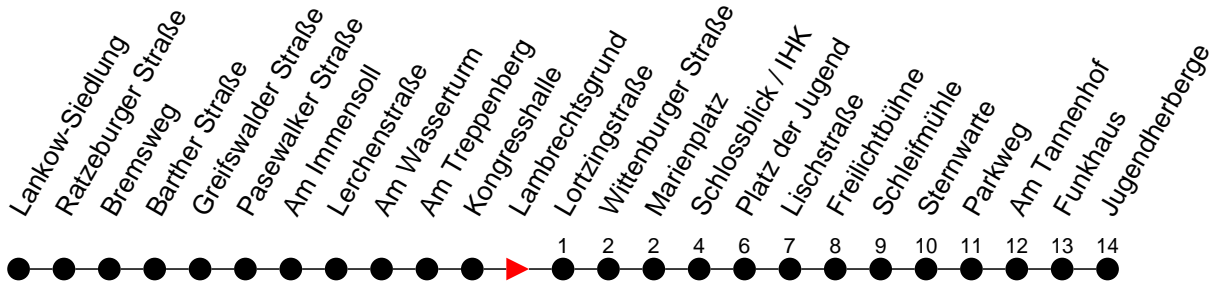

Richtung: Jugendherberge

Montag bis Freitag

Std.	Minuten
3	
4	
5	08 38
6	11 26 ^M 41 56 ^M
7	05 ^S 11 26 ^M 41 56 ^M
8	11 26 ^B
9	13 58
10	43
11	13 58
12	43
13	28 56 ^S
14	11 26 ^M 41 56 ^M
15	11 26 ^M 41 56 ^M
16	11 26 ^M 41 56 ^M
17	11 26 ^B 41
18	14 44
19	14 44 ^M
20	09 49
21	
22	09
23	29 ^B
0	
1	
2	
3	

- ◇ - verkehrt NICHT am 31. Dezember
- ◆ - verkehrt nur am 31. Dezember
- ⓑ - fährt ab Marienplatz weiter als Linie 19 zum Betriebshof NVS
- ℒ - fährt ab Marienplatz weiter als Linie 7 nach Krebsförden über Langer Berg
- Ⓜ - fährt nur bis Marienplatz
- Ⓢ - verkehrt nur während der Schulzeit