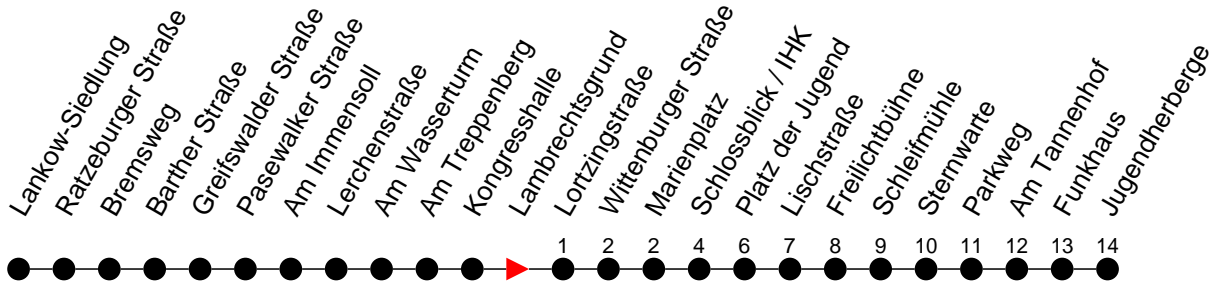

Richtung: Jugendherberge

Montag bis Freitag

Std.	Minuten
3	
4	
5	08 38
6	11 26 ^M 41 56 ^M
7	05 ^S 11 26 ^M 41 56 ^M
8	11 26 ^B
9	13 58
10	43
11	13 58
12	43
13	28 56 ^S
14	11 26 ^M 41 56 ^M
15	11 26 ^M 41 56 ^M
16	11 26 ^M 41 56 ^M
17	11 26 ^B 41
18	14 44
19	14 44 ^M
20	09 49
21	
22	09
23	29 ^B
0	
1	
2	
3	

Samstag

Std.	Minuten
3	
4	
5	
6	48
7	
8	18
9	01 ^B 42
10	32
11	12 52
12	32
13	12 52
14	32
15	12 52
16	32
17	12 ^M 52
18	
19	12
20	49
21	
22	09
23	29 ^B ^M
0	48 ^B ^L
1	28 ^B ^L
2	08 ^B ^L 48 ^B ^L
3	28 ^B ^L

Sonn- und Feiertag

Std.	Minuten
3	
4	
5	
6	48
7	
8	18
9	48
10	32
11	12 52
12	32
13	12 52
14	32
15	12 52
16	32
17	12 ^M 52
18	
19	12
20	49
21	
22	09
23	29 ^B
0	
1	
2	
3	

- 6** - verkehrt nur am 31. Dezember
- S** - verkehrt nur während der Schulzeit
- 6** - verkehrt NICHT am 31. Dezember
- B** - fährt ab Marienplatz weiter als Linie 19 zum Betriebshof NVS
- L** - fährt ab Marienplatz weiter als Linie 7 nach Krebsförden über Langer Berg
- M** - fährt nur bis Marienplatz