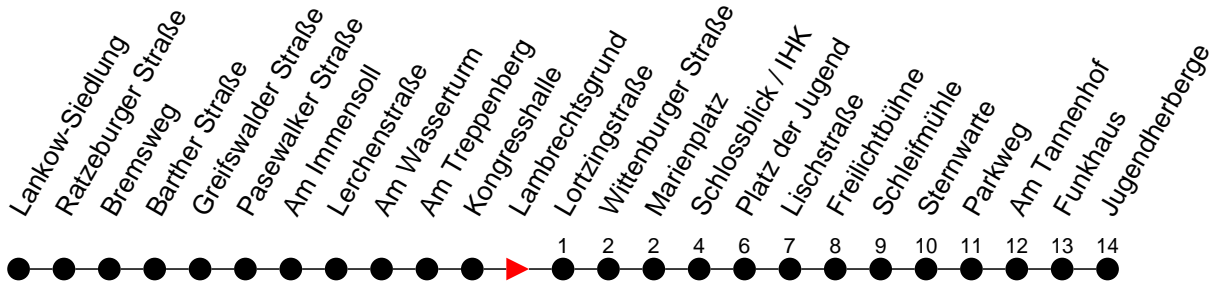

## Richtung: Jugendherberge

### Sonn- und Feiertag

Std.	Minuten
3	
4	
5	
6	48
7	
8	18
9	48
10	32
11	12 52
12	32
13	12 52
14	32
15	12 52
16	32
17	12 <sup>M</sup> 52
18	
19	12
20	49
21	
22	09
23	29 <sup>B</sup>
0	
1	
2	
3	

- 6** - verkehrt nur in der Silvesternacht
- 6** - verkehrt NICHT am 31. Dezember
- B** - fährt ab Marienplatz weiter als Linie 19 zum Betriebshof NVS
- L** - fährt ab Marienplatz weiter als Linie 7 nach Krebsförden über Langer Berg
- M** - fährt nur bis Marienplatz
- S** - verkehrt nur während der Schulzeit