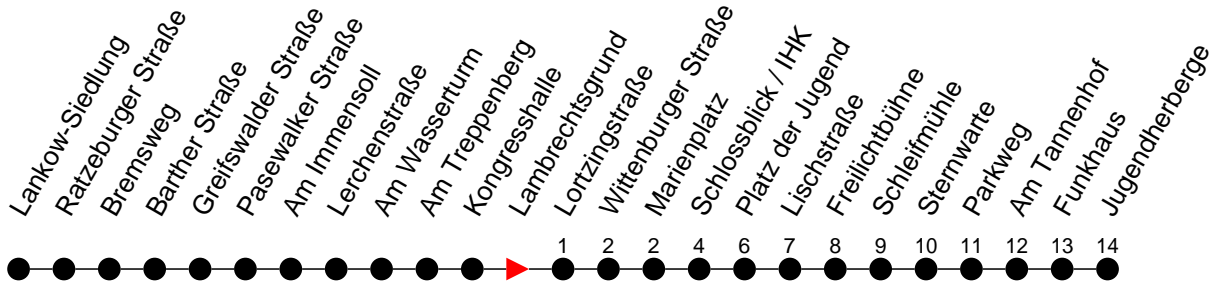

Richtung: Jugendherberge

Montag bis Freitag (NICHT am 24. und 31. Dezember 2020)

Std.	Minuten
3	
4	
5	08 38
6	11 26 ^M 41 56 ^M
7	05 ^S 11 26 ^M 41 56 ^M
8	11 26 ^B
9	13 58
10	43
11	13 58
12	43
13	28 56 ^S
14	11 26 ^M 41 56 ^M
15	11 26 ^M 41 56 ^M
16	11 26 ^M 41 56 ^M
17	11 26 ^B 41
18	14 44
19	14 44 ^M
20	09 49
21	
22	09
23	29 ^B
0	
1	
2	
3	

Samstag sowie 24. und 31. Dezember 2020

Std.	Minuten
3	
4	
5	
6	48
7	
8	18
9	01 ^B 42
10	32
11	12 52
12	32
13	12 52
14	32
15	12 52
16	32
17	12 ^M 52
18	
19	12
20	49
21	
22	09
23	29 ^B _M
0	48 ^B _L
1	28 ^B _L
2	08 ^B _L 48 ^B _L
3	28 ^B _L

Sonn- und Feiertag

Std.	Minuten
3	
4	
5	
6	48
7	
8	18
9	48
10	32
11	12 52
12	32
13	12 52
14	32
15	12 52
16	32
17	12 ^M 52
18	
19	12
20	49
21	
22	09
23	29 ^B
0	
1	
2	
3	

- 6** - verkehrt nur am 31. Dezember 2020
- S** - verkehrt nur während der Schulzeit
- B** - verkehrt NICHT am 31. Dezember 2020
- M** - fährt ab Marienplatz weiter als Linie 19 zum Betriebshof NVS
- L** - fährt ab Marienplatz weiter als Linie 7 nach Krebsförden über Langer Berg
- M** - fährt nur bis Marienplatz