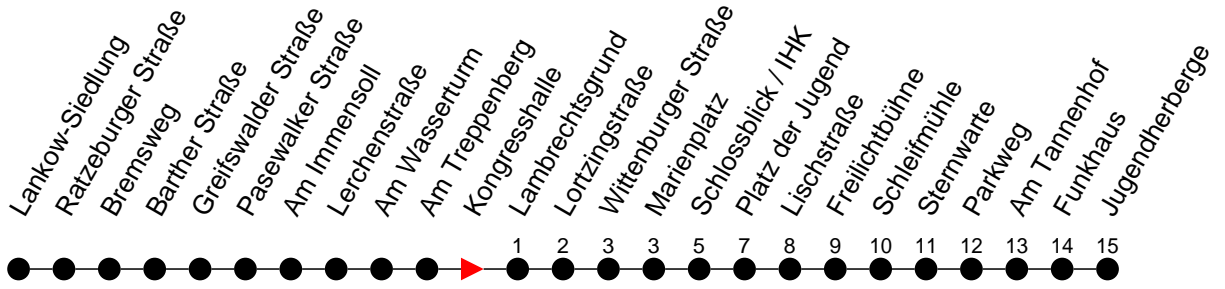

Richtung: Jugendherberge

Montag bis Freitag

Std.	Minuten
3	
4	
5	07 37
6	10 25 ^M 40 55 ^M
7	04 ^S 10 25 ^M 40 55 ^M
8	10 25 ^B
9	12 57
10	42
11	12 57
12	42
13	27 55 ^S
14	10 25 ^M 40 55 ^M
15	10 25 ^M 40 55 ^M
16	10 25 ^M 40 55 ^M
17	10 25 ^B 40
18	13 43
19	13 43 ^M
20	08 48
21	
22	08
23	28 ^B
0	
1	
2	
3	

- ◇ - verkehrt NICHT am 31. Dezember
- ◆ - verkehrt nur am 31. Dezember
- ⓑ - fährt ab Marienplatz weiter als Linie 19 zum Betriebshof NVS
- ℒ - fährt ab Marienplatz weiter als Linie 7 nach Krebsförden über Langer Berg
- Ⓜ - fährt nur bis Marienplatz
- Ⓢ - verkehrt nur während der Schulzeit