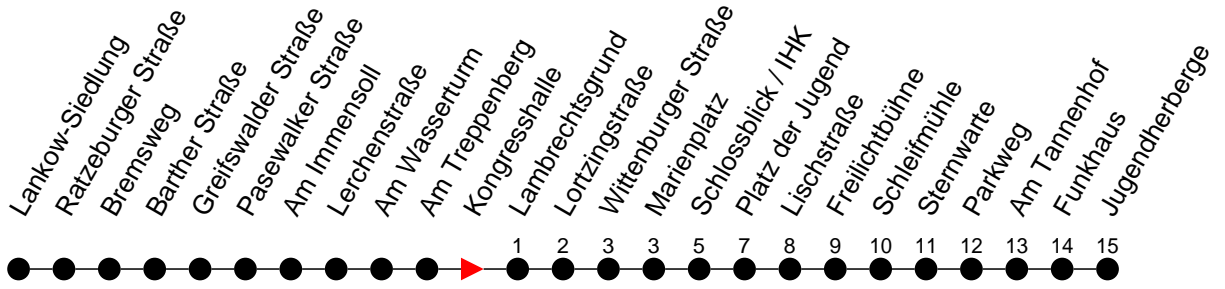

Richtung: Jugendherberge

Montag bis Freitag

Std.	Minuten
3	
4	
5	07 37
6	10 25 ^M 40 55 ^M
7	04 ^S 10 25 ^M 40 55 ^M
8	10 25 ^B
9	12 57
10	42
11	12 57
12	42
13	27 55 ^S
14	10 25 ^M 40 55 ^M
15	10 25 ^M 40 55 ^M
16	10 25 ^M 40 55 ^M
17	10 25 ^B 40
18	13 43
19	13 43 ^M
20	08 48
21	
22	08
23	28 ^B
0	
1	
2	
3	

Sonn- und Feiertag

Std.	Minuten
3	
4	
5	
6	47
7	
8	17
9	47
10	31
11	11 51
12	31
13	11 51
14	31
15	11 51
16	31
17	11 ^M 51
18	
19	11
20	48
21	
22	08
23	28 ^B
0	
1	
2	
3	

- 6** - verkehrt nur am 31. Dezember
- S** - verkehrt nur während der Schulzeit
- 6** - verkehrt NICHT am 31. Dezember
- B** - fährt ab Marienplatz weiter als Linie 19 zum Betriebshof NVS
- L** - fährt ab Marienplatz weiter als Linie 7 nach Krebsförden über Langer Berg
- M** - fährt nur bis Marienplatz