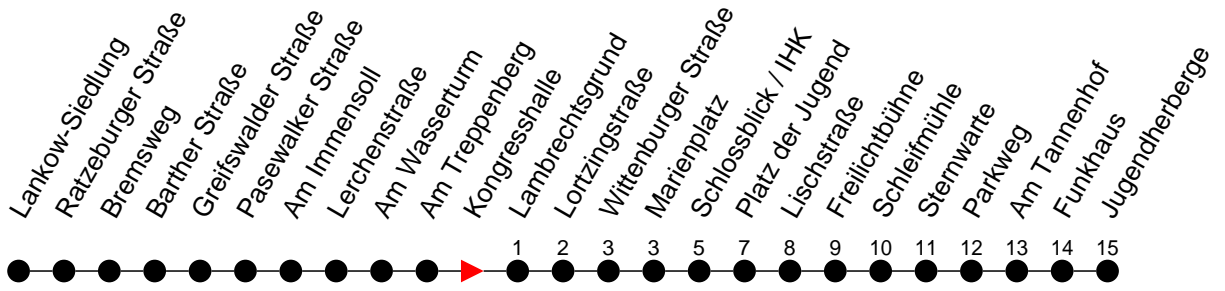

Richtung: Jugendherberge

Montag bis Freitag (NICHT am 24. und 31. Dezember 2020)

Std.	Minuten
3	
4	
5	07 37
6	10 25 ^M 40 55 ^M
7	04 ^S 10 25 ^M 40 55 ^M
8	10 25 ^B
9	12 57
10	42
11	12 57
12	42
13	27 55 ^S
14	10 25 ^M 40 55 ^M
15	10 25 ^M 40 55 ^M
16	10 25 ^M 40 55 ^M
17	10 25 ^B 40
18	13 43
19	13 43 ^M
20	08 48
21	
22	08
23	28 ^B
0	
1	
2	
3	

Samstag sowie 24. und 31. Dezember 2020

Std.	Minuten
3	
4	
5	
6	47
7	
8	17
9	00 ^B 41
10	31
11	11 51
12	31
13	11 51
14	31
15	11 51
16	31
17	11 ^M 51
18	
19	11
20	48
21	
22	08
23	28 ^B 28 ^M
0	47 ^B 47 ^L
1	27 ^B 27 ^L
2	07 ^B 47 ^L
3	27 ^B 27 ^L

Sonn- und Feiertag

Std.	Minuten
3	
4	
5	
6	47
7	
8	17
9	47
10	31
11	11 51
12	31
13	11 51
14	31
15	11 51
16	31
17	11 ^M 51
18	
19	11
20	48
21	
22	08
23	28 ^B
0	
1	
2	
3	

- 6** - verkehrt nur am 31. Dezember 2020
- S** - verkehrt nur während der Schulzeit
- B** - verkehrt NICHT am 31. Dezember 2020
- M** - fährt ab Marienplatz weiter als Linie 19 zum Betriebshof NVS
- L** - fährt ab Marienplatz weiter als Linie 7 nach Krebsförden über Langer Berg
- M** - fährt nur bis Marienplatz