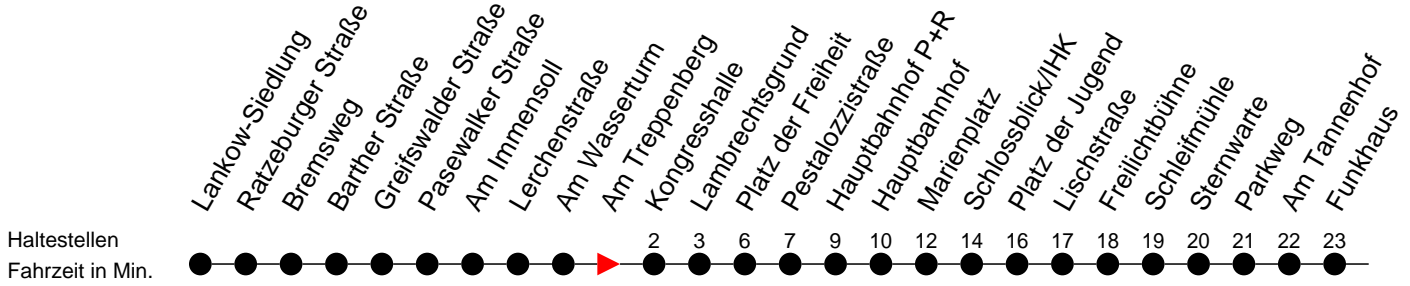

Richtung: Jugendherberge

Haltestellen
Fahrzeit in Min.

Jugendherberge
24

Montag bis Freitag

Std.	Minuten
5	13 33
6	05 20 ^H 35 50 ^H 59 ^S
7	05 20 ^H 35 50 ^B
8	05 20 ^B 51
9	36
10	21
11	06 51
12	36
13	21 50 ^S
14	05 20 ^H 35 50 ^H
15	05 20 ^H 35 50 ^H
16	05 20 ^H 35 50 ^H
17	05 20 ^B 35
18	07 37
19	07 37 ^B
20	03 53
22	13
23	33 ^B

- (B)** - fährt ab Hauptbahnhof P+R weiter als Linie 19 zum Betriebshof NVS
- (H)** - fährt nur bis Hauptbahnhof
- (S)** - verkehrt nur während der Schulzeit