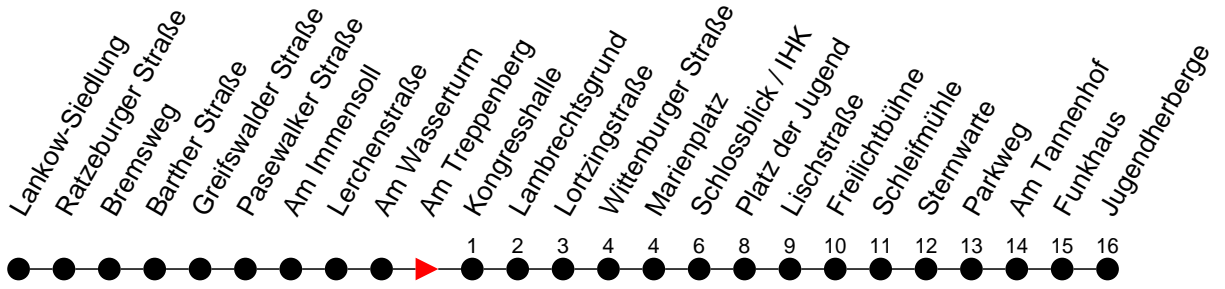

## Richtung: Jugendherberge

- ◇ - verkehrt NICHT am 31. Dezember
- ◆ - verkehrt nur am 31. Dezember
- ⓑ - fährt ab Marienplatz weiter als Linie 19 zum Betriebshof NVS
- Ⓛ - fährt ab Marienplatz weiter als Linie 7 nach Krebsförden über Langer Berg
- Ⓜ - fährt nur bis Marienplatz
- Ⓢ - verkehrt nur während der Schulzeit