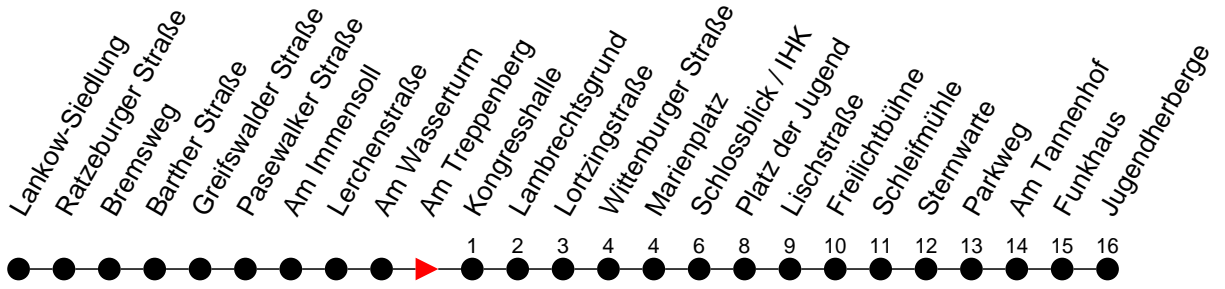

## Richtung: Jugendherberge

### Sonn- und Feiertag

Std.	Minuten
3	
4	
5	
6	45
7	
8	15
9	45
10	29
11	09 49
12	29
13	09 49
14	29
15	09 49
16	29
17	09 <sup>M</sup> 49
18	
19	09
20	46
21	
22	06
23	26 <sup>B</sup>
0	
1	
2	
3	

**6**

- verkehrt nur am 31. Dezember

<sup>6</sup>

- verkehrt NICHT am 31. Dezember

<sup>B</sup>

- fährt ab Marienplatz weiter als Linie 19 zum Betriebshof NVS

<sup>L</sup>

- fährt ab Marienplatz weiter als Linie 7 nach Krebsförden über Langer Berg

<sup>M</sup>

- fährt nur bis Marienplatz

**S**

- verkehrt nur während der Schulzeit