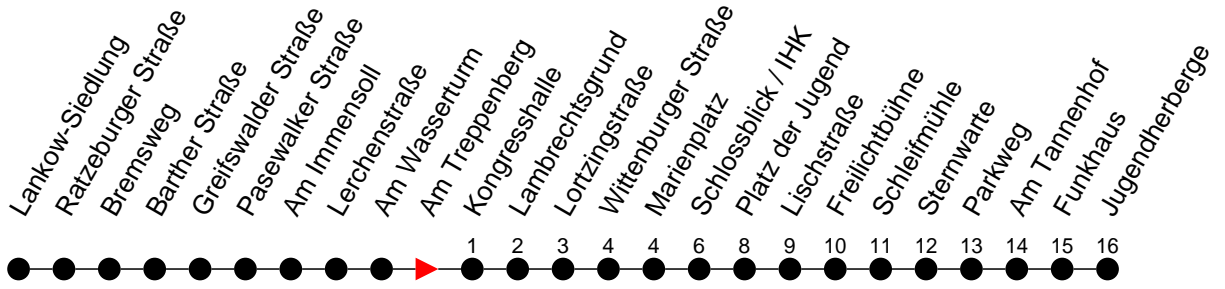

## Richtung: Jugendherberge

### Montag bis Freitag (NICHT am 24. und 31. Dezember)

Std.	Minuten
3	
4	
5	05 35
6	08 23 <sup>M</sup> 38 53 <sup>M</sup>
7	02 <sup>S</sup> 08 23 <sup>M</sup> 38 53 <sup>M</sup>
8	08 23 <sup>B</sup>
9	10 55
10	40
11	10 55
12	40
13	25 53 <sup>S</sup>
14	08 23 <sup>M</sup> 38 53 <sup>M</sup>
15	08 23 <sup>M</sup> 38 53 <sup>M</sup>
16	08 23 <sup>M</sup> 38 53 <sup>M</sup>
17	08 23 <sup>B</sup> 38
18	11 41
19	11 41 <sup>M</sup>
20	06 46
21	
22	06
23	26 <sup>B</sup>
0	
1	
2	
3	

### Sonn- und Feiertag

Std.	Minuten
3	
4	
5	
6	45
7	
8	15
9	45
10	29
11	09 49
12	29
13	09 49
14	29
15	09 49
16	29
17	09 <sup>M</sup> 49
18	
19	09
20	46
21	
22	06
23	26 <sup>B</sup>
0	
1	
2	
3	

- 6** - verkehrt nur in der Silvesternacht
- 6** - verkehrt NICHT am 31. Dezember
- B** - fährt ab Marienplatz weiter als Linie 19 zum Betriebshof NVS
- L** - fährt ab Marienplatz weiter als Linie 7 nach Krebsförden über Langer Berg
- M** - fährt nur bis Marienplatz
- S** - verkehrt nur während der Schulzeit