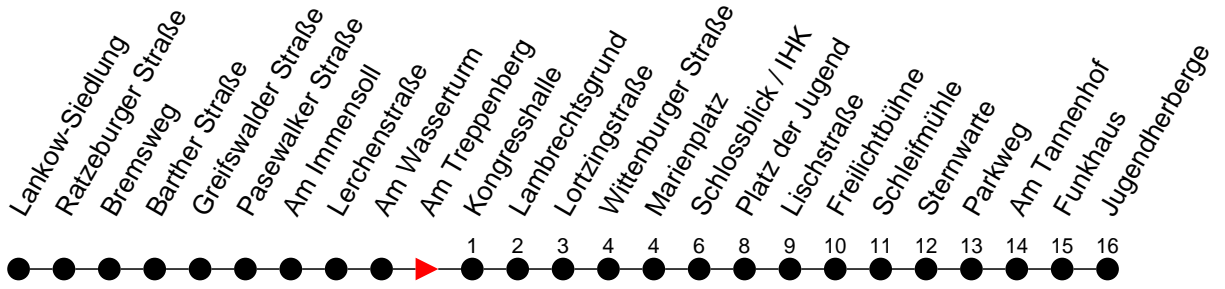

Richtung: Jugendherberge

Montag bis Freitag (NICHT am 24. und 31. Dezember 2020)

Std.	Minuten
3	
4	
5	05 35
6	08 23 ^M 38 53 ^M
7	02 ^S 08 23 ^M 38 53 ^M
8	08 23 ^B
9	10 55
10	40
11	10 55
12	40
13	25 53 ^S
14	08 23 ^M 38 53 ^M
15	08 23 ^M 38 53 ^M
16	08 23 ^M 38 53 ^M
17	08 23 ^B 38
18	11 41
19	11 41 ^M
20	06 46
21	
22	06
23	26 ^B
0	
1	
2	
3	

Samstag sowie 24. und 31. Dezember 2020

Std.	Minuten
3	
4	
5	
6	45
7	
8	15 58 ^B
9	39
10	29
11	09 49
12	29
13	09 49
14	29
15	09 49
16	29
17	09 ^M 49
18	
19	09
20	46
21	
22	06
23	26 ^B ^M
0	45 ^B ^L
1	25 ^B ^L
2	05 ^B ^L 45 ^B ^L
3	25 ^B ^L

Sonn- und Feiertag

Std.	Minuten
3	
4	
5	
6	45
7	
8	15
9	45
10	29
11	09 49
12	29
13	09 49
14	29
15	09 49
16	29
17	09 ^M 49
18	
19	09
20	46
21	
22	06
23	26 ^B
0	
1	
2	
3	

- 6** - verkehrt nur am 31. Dezember 2020
- S** - verkehrt nur während der Schulzeit
- B** - verkehrt NICHT am 31. Dezember 2020
- M** - fährt ab Marienplatz weiter als Linie 19 zum Betriebshof NVS
- L** - fährt ab Marienplatz weiter als Linie 7 nach Krebsförden über Langer Berg
- B** - fährt nur bis Marienplatz