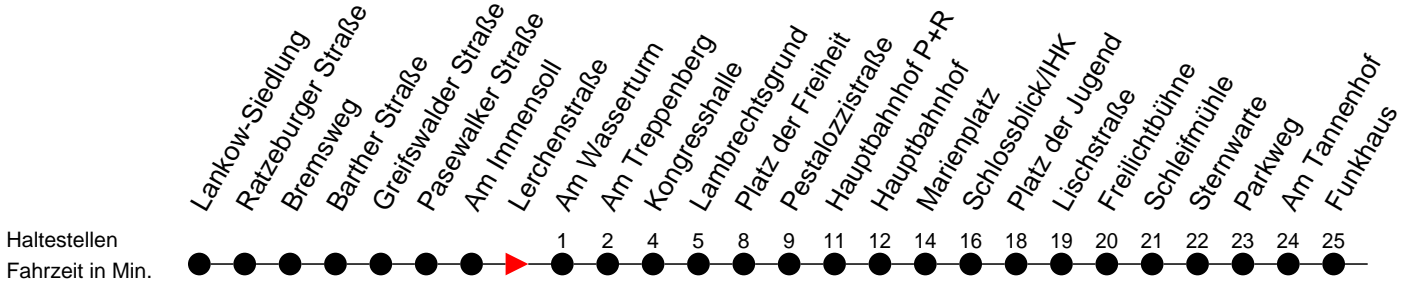

Richtung: Jugendherberge

Jugendherberge

Haltestellen
Fahrzeit in Min.

26

Montag bis Freitag

Std.	Minuten
5	10 30
6	02 17 ^H 32 47 ^H 56 ^S
7	02 17 ^H 32 47 ^B
8	02 17 ^B 48
9	33
10	18
11	03 48
12	33
13	18 47 ^S
14	02 17 ^H 32 47 ^H
15	02 17 ^H 32 47 ^H
16	02 17 ^H 32 47 ^H
17	02 17 ^B 32
18	04 34
19	04 34 ^B
20	00 50
22	10
23	30 ^B

- (B)** - fährt ab Hauptbahnhof P+R weiter als Linie 19 zum Betriebshof NVS
- (H)** - fährt nur bis Hauptbahnhof
- (S)** - verkehrt nur während der Schulzeit