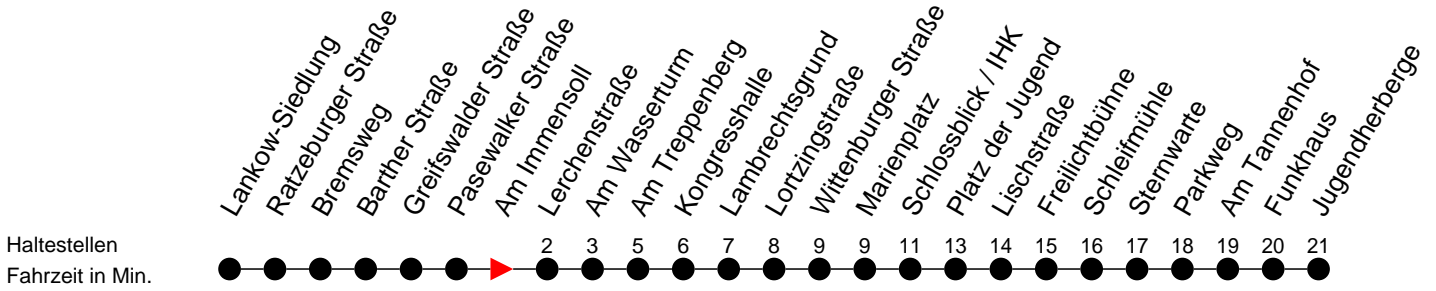

Richtung: Jugendherberge

Montag bis Freitag

Std.	Minuten
3	
4	
5	03 33
6	04 19 ^M 34 49 ^M 58 ^S
7	04 19 ^M 34 49 ^M
8	04 19 ^B
9	06 51
10	36
11	06 51
12	36
13	21 49 ^S
14	04 19 ^M 34 49 ^M
15	04 19 ^M 34 49 ^M
16	04 19 ^M 34 49 ^M
17	04 19 ^B 34
18	07 37
19	07 37 ^M
20	04 44
21	
22	04
23	24 ^B
0	
1	
2	
3	

- ◇ - verkehrt NICHT am 31. Dezember
- ◆ - verkehrt nur am 31. Dezember
- ⓑ - fährt ab Marienplatz weiter als Linie 19 zum Betriebshof NVS
- Ⓛ - fährt ab Marienplatz weiter als Linie 7 nach Krebsförden über Langer Berg
- Ⓜ - fährt nur bis Marienplatz
- Ⓢ - verkehrt nur während der Schulzeit