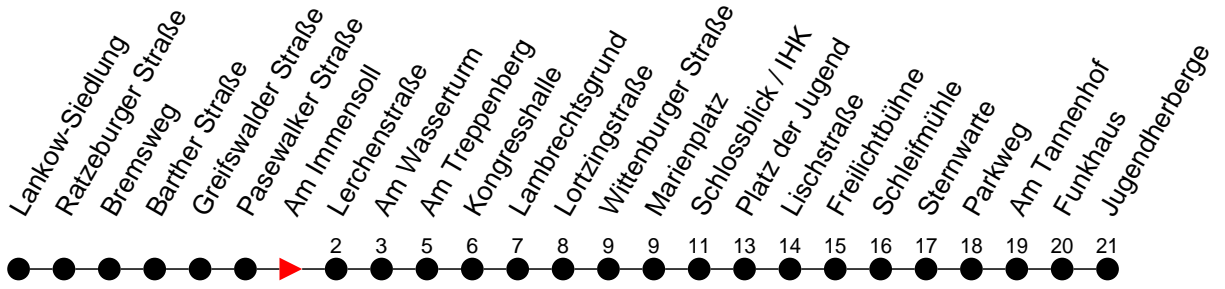

Richtung: Jugendherberge

Montag bis Freitag

Std.	Minuten
3	
4	
5	02 32
6	04 19 ^M 34 49 ^M 58 ^S
7	04 19 ^M 34 49 ^M
8	04 19 ^B
9	06 51
10	36
11	06 51
12	36
13	21 49 ^S
14	04 19 ^M 34 49 ^M
15	04 19 ^M 34 49 ^M
16	04 19 ^M 34 49 ^M
17	04 19 ^B 34
18	07 37
19	07 37 ^M
20	03 43
21	
22	03
23	23 ^B
0	
1	
2	
3	

Sonn- und Feiertag

Std.	Minuten
3	
4	
5	
6	42
7	
8	12
9	42
10	25
11	05 45
12	25
13	05 45
14	25
15	05 45
16	25
17	05 ^M 45
18	
19	05
20	43
21	
22	03
23	23 ^B
0	
1	
2	
3	

6

- verkehrt nur am 31. Dezember

⁶

- verkehrt NICHT am 31. Dezember

^B

- fährt ab Marienplatz weiter als Linie 19 zum Betriebshof NVS

^L

- fährt ab Marienplatz weiter als Linie 7 nach Krebsförden über Langer Berg

^M

- fährt nur bis Marienplatz

S

- verkehrt nur während der Schulzeit