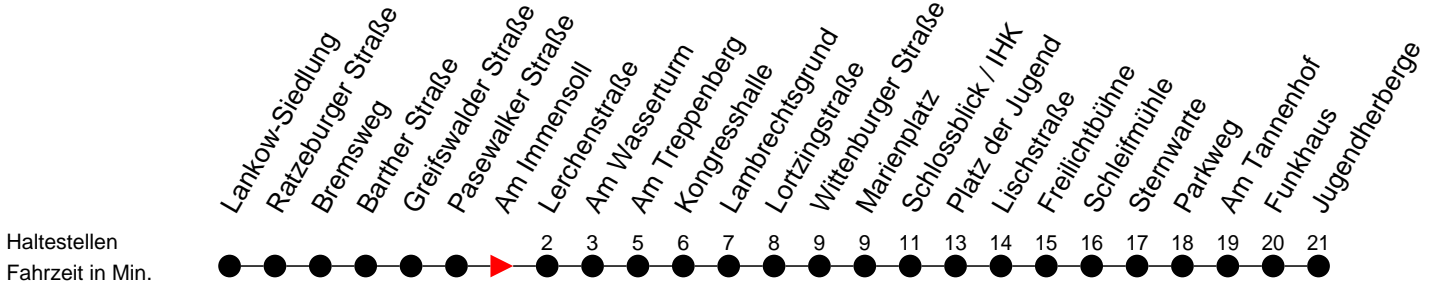

Richtung: Jugendherberge

Montag bis Freitag (NICHT am 24. und 31. Dezember 2020)

Std.	Minuten
3	
4	
5	02 32
6	04 19 ^M 34 49 ^M 58 ^S
7	04 19 ^M 34 49 ^M
8	04 19 ^B
9	06 51
10	36
11	06 51
12	36
13	21 49 ^S
14	04 19 ^M 34 49 ^M
15	04 19 ^M 34 49 ^M
16	04 19 ^M 34 49 ^M
17	04 19 ^B 34
18	07 37
19	07 37 ^M
20	03 43
21	
22	03
23	23 ^B
0	
1	
2	
3	

Sonn- und Feiertag

Std.	Minuten
3	
4	
5	
6	42
7	
8	12
9	42
10	25
11	05 45
12	25
13	05 45
14	25
15	05 45
16	25
17	05 ^M 45
18	
19	05
20	43
21	
22	03
23	23 ^B
0	
1	
2	
3	

- 6** - verkehrt nur am 31. Dezember 2020
- S** - verkehrt nur während der Schulzeit
- B** - verkehrt NICHT am 31. Dezember 2020
- M** - fährt ab Marienplatz weiter als Linie 19 zum Betriebshof NVS
- L** - fährt ab Marienplatz weiter als Linie 7 nach Krebsförden über Langer Berg
- B** - fährt nur bis Marienplatz