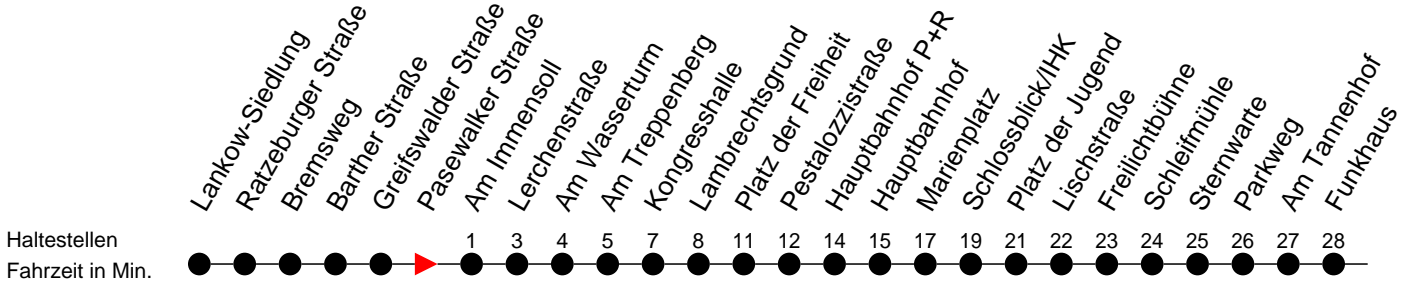

Richtung: Jugendherberge

Jugendherberge

Haltestellen
Fahrzeit in Min.

29

Montag bis Freitag

Std.	Minuten
5	08 28 59
6	14 ^H 29 44 ^H 53 ^S 59
7	14 ^H 29 44 ^B 59
8	14 ^B 45
9	30
10	15
11	00 45
12	30
13	15 44 ^S 59
14	14 ^H 29 44 ^H 59
15	14 ^H 29 44 ^H 59
16	14 ^H 29 44 ^H 59
17	14 ^B 29
18	01 31
19	01 31 ^B 58
20	48
22	08
23	28 ^B

- (B)** - fährt ab Hauptbahnhof P+R weiter als Linie 19 zum Betriebshof NVS
- (H)** - fährt nur bis Hauptbahnhof
- (S)** - verkehrt nur während der Schulzeit