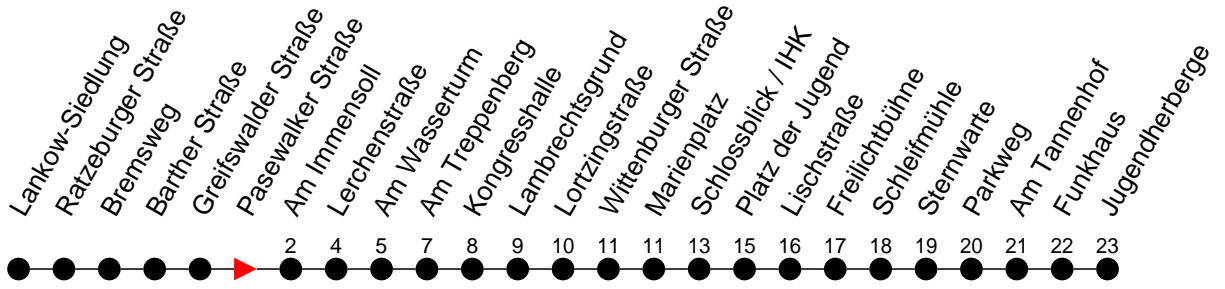

Richtung: Jugendherberge

Montag bis Freitag

Std.	Minuten
3	
4	
5	01 31
6	03 18 ^M 33 48 ^M 57 ^S
7	03 18 ^M 33 48 ^M
8	03 18 ^B
9	05 50
10	35
11	05 50
12	35
13	20 48 ^S
14	03 18 ^M 33 48 ^M
15	03 18 ^M 33 48 ^M
16	03 18 ^M 33 48 ^M
17	03 18 ^B 33
18	06 36
19	06 36 ^M
20	02 42
21	
22	02
23	22 ^B
0	
1	
2	
3	

Sonn- und Feiertag

Std.	Minuten
3	
4	
5	
6	41
7	
8	11
9	41
10	24
11	04 44
12	24
13	04 44
14	24
15	04 44
16	24
17	04 ^M 44
18	
19	04
20	42
21	
22	02
23	22 ^B
0	
1	
2	
3	

6

- verkehrt nur am 31. Dezember

⁶

- verkehrt NICHT am 31. Dezember

^B

- fährt ab Marienplatz weiter als Linie 19 zum Betriebshof NVS

^L

- fährt ab Marienplatz weiter als Linie 7 nach Krebsförden über Langer Berg

^M

- fährt nur bis Marienplatz

S

- verkehrt nur während der Schulzeit