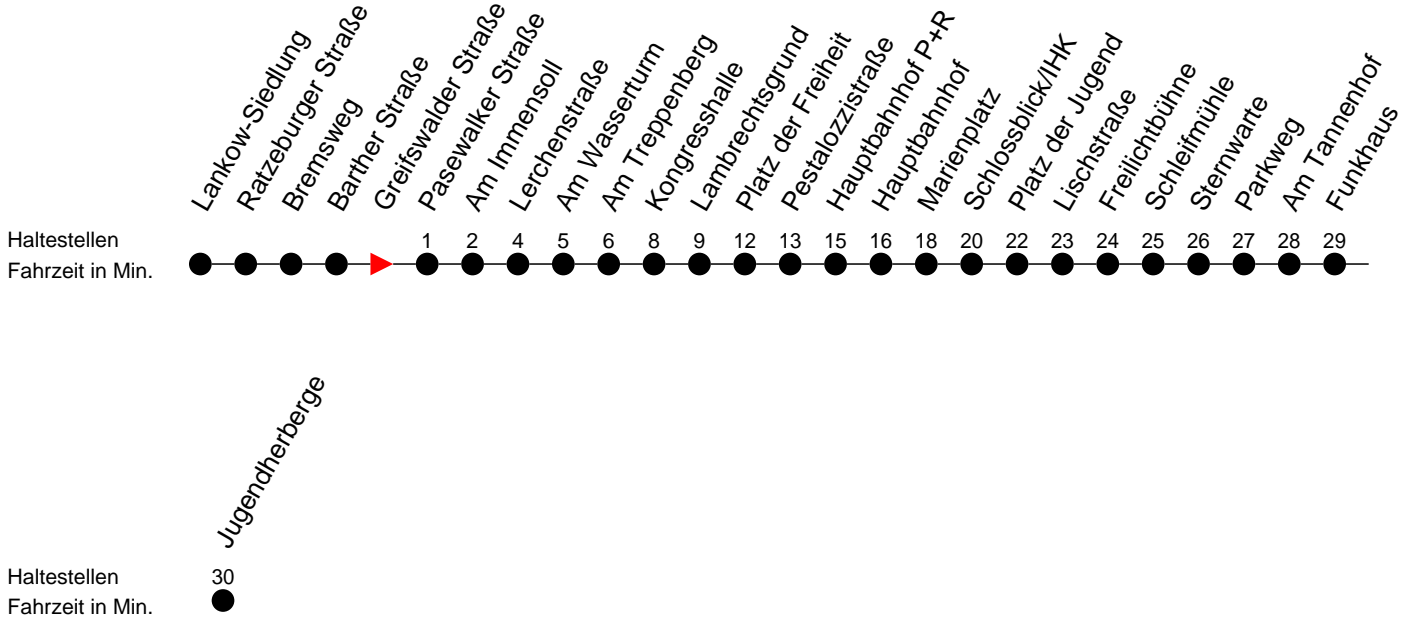

Richtung: Jugendherberge

Montag bis Freitag

Std.	Minuten
5	07 27 58
6	13 ^H 28 43 ^H 52 ^S 58
7	13 ^H 28 43 ^B 58
8	13 ^B 44
9	29
10	14 59
11	44
12	29
13	14 43 ^S 58
14	13 ^H 28 43 ^H 58
15	13 ^H 28 43 ^H 58
16	13 ^H 28 43 ^H 58
17	13 ^B 28
18	00 30
19	00 30 ^B 57
20	47
22	07
23	27 ^B

- (B)** - fährt ab Hauptbahnhof P+R weiter als Linie 19 zum Betriebshof NVS
- (H)** - fährt nur bis Hauptbahnhof
- (S)** - verkehrt nur während der Schulzeit