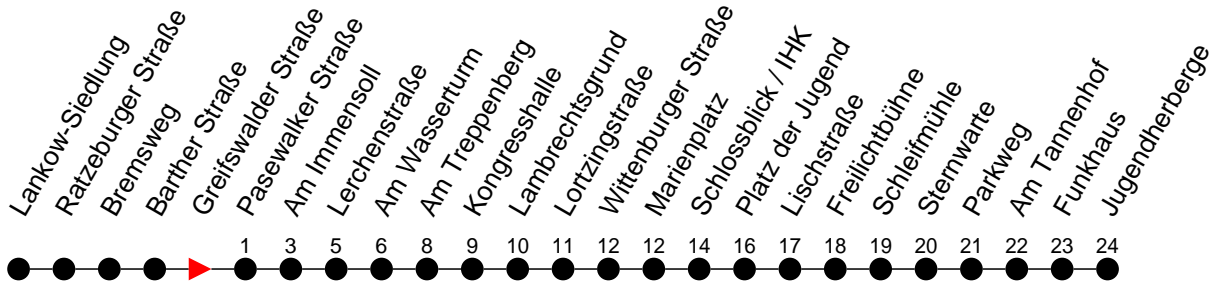

## Richtung: Jugendherberge

### Montag bis Freitag (NICHT am 24. und 31. Dezember)

Std.	Minuten
3	
4	
5	00 30
6	02 17 <sup>M</sup> 32 47 <sup>M</sup> 56 <sup>S</sup>
7	02 17 <sup>M</sup> 32 47 <sup>M</sup>
8	02 17 <sup>B</sup>
9	04 49
10	34
11	04 49
12	34
13	19 47 <sup>S</sup>
14	02 17 <sup>M</sup> 32 47 <sup>M</sup>
15	02 17 <sup>M</sup> 32 47 <sup>M</sup>
16	02 17 <sup>M</sup> 32 47 <sup>M</sup>
17	02 17 <sup>B</sup> 32
18	05 35
19	05 35 <sup>M</sup>
20	01 41
21	
22	01
23	21 <sup>B</sup>
0	
1	
2	
3	

### Sonn- und Feiertag

Std.	Minuten
3	
4	
5	
6	40
7	
8	10
9	40
10	23
11	03 43
12	23
13	03 43
14	23
15	03 43
16	23
17	03 <sup>M</sup> 43
18	
19	03
20	41
21	
22	01
23	21 <sup>B</sup>
0	
1	
2	
3	

- 6** - verkehrt nur in der Silvesternacht
- S** - verkehrt nur während der Schulzeit
- 6** - verkehrt NICHT am 31. Dezember
- B** - fährt ab Marienplatz weiter als Linie 19 zum Betriebshof NVS
- L** - fährt ab Marienplatz weiter als Linie 7 nach Krebsförden über Langer Berg
- M** - fährt nur bis Marienplatz