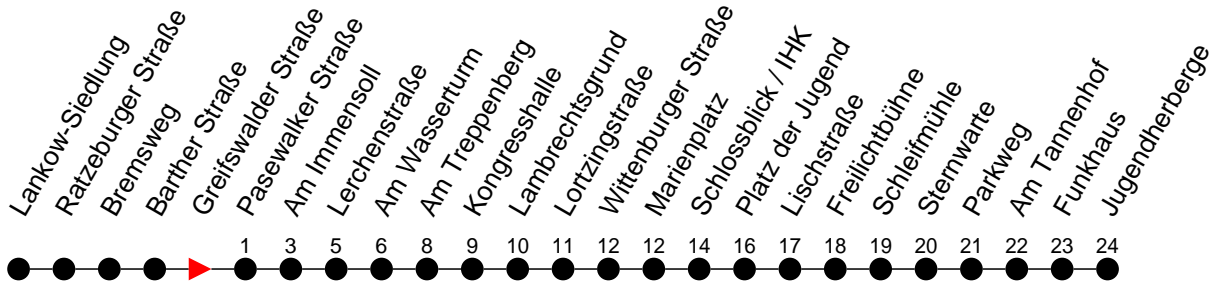

## Richtung: Jugendherberge

### Montag bis Freitag (NICHT am 24. und 31. Dezember 2020)

Std.	Minuten
3	
4	
5	00 30
6	02 17 <sup>M</sup> 32 47 <sup>M</sup> 56 <sup>S</sup>
7	02 17 <sup>M</sup> 32 47 <sup>M</sup>
8	02 17 <sup>B</sup>
9	04 49
10	34
11	04 49
12	34
13	19 47 <sup>S</sup>
14	02 17 <sup>M</sup> 32 47 <sup>M</sup>
15	02 17 <sup>M</sup> 32 47 <sup>M</sup>
16	02 17 <sup>M</sup> 32 47 <sup>M</sup>
17	02 17 <sup>B</sup> 32
18	05 35
19	05 35 <sup>M</sup>
20	01 41
21	
22	01
23	21 <sup>B</sup>
0	
1	
2	
3	

### Sonn- und Feiertag

Std.	Minuten
3	
4	
5	
6	40
7	
8	10
9	40
10	23
11	03 43
12	23
13	03 43
14	23
15	03 43
16	23
17	03 <sup>M</sup> 43
18	
19	03
20	41
21	
22	01
23	21 <sup>B</sup>
0	
1	
2	
3	

- 6** - verkehrt nur am 31. Dezember 2020
- S** - verkehrt nur während der Schulzeit
- B** - verkehrt NICHT am 31. Dezember 2020
- M** - fährt ab Marienplatz weiter als Linie 19 zum Betriebshof NVS
- L** - fährt ab Marienplatz weiter als Linie 7 nach Krebsförden über Langer Berg
- M** - fährt nur bis Marienplatz