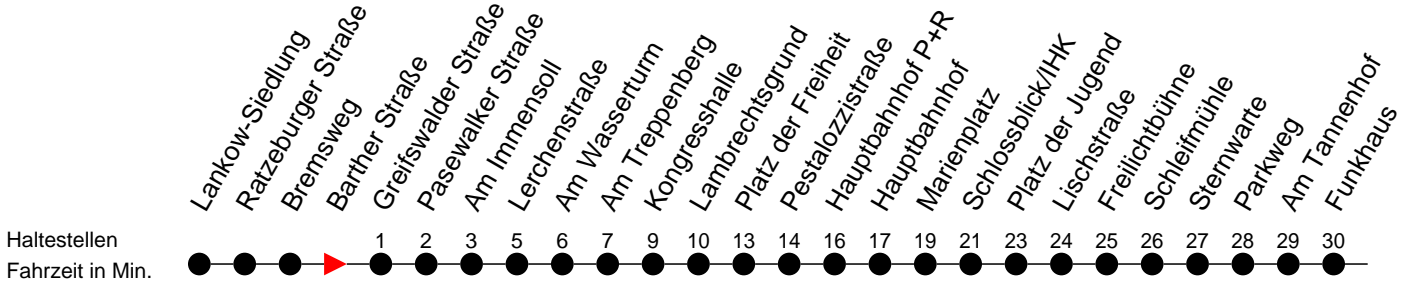

Richtung: Jugendherberge

Jugendherberge

Haltestellen
Fahrzeit in Min.

31

Montag bis Freitag

Std.	Minuten
5	06 26 57
6	12 ^H 27 42 ^H 51 ^S 57
7	12 ^H 27 42 ^B 57
8	12 ^B 43
9	28
10	13 58
11	43
12	28
13	13 42 ^S 57
14	12 ^H 27 42 ^H 57
15	12 ^H 27 42 ^H 57
16	12 ^H 27 42 ^H 57
17	12 ^B 27 59
18	29 59
19	29 ^B 56
20	46
22	06
23	26 ^B

- (B)** - fährt ab Hauptbahnhof P+R weiter als Linie 19 zum Betriebshof NVS
- (H)** - fährt nur bis Hauptbahnhof
- (S)** - verkehrt nur während der Schulzeit