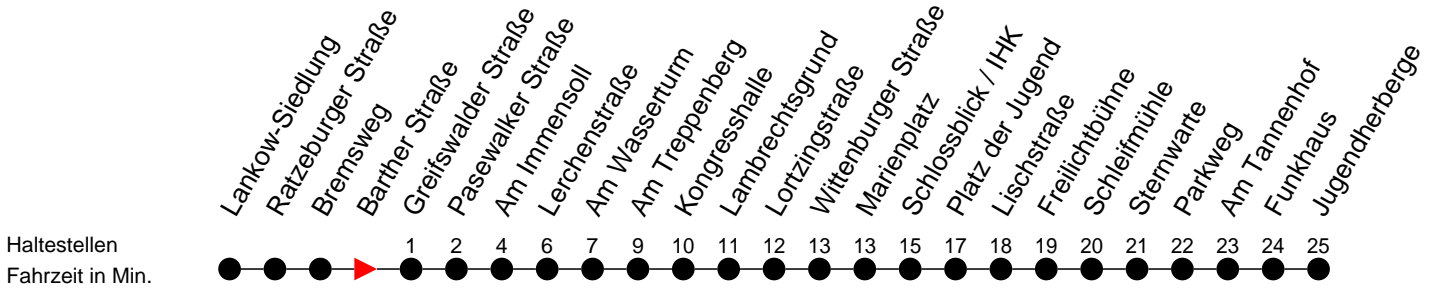

## Richtung: Jugendherberge

### Sonn- und Feiertag

Std.	Minuten
3	
4	
5	
6	39
7	
8	09
9	39
10	22
11	02 42
12	22
13	02 42
14	22
15	02 42
16	22
17	02 <sup>M</sup> 42
18	
19	02
20	40
21	
22	00
23	20 <sup>B</sup>
0	
1	
2	
3	

- 6** - verkehrt nur am 31. Dezember 2020
- S** - verkehrt nur während der Schulzeit
- 6** - verkehrt NICHT am 31. Dezember 2020
- B** - fährt ab Marienplatz weiter als Linie 19 zum Betriebshof NVS
- L** - fährt ab Marienplatz weiter als Linie 7 nach Krebsförden über Langer Berg
- M** - fährt nur bis Marienplatz