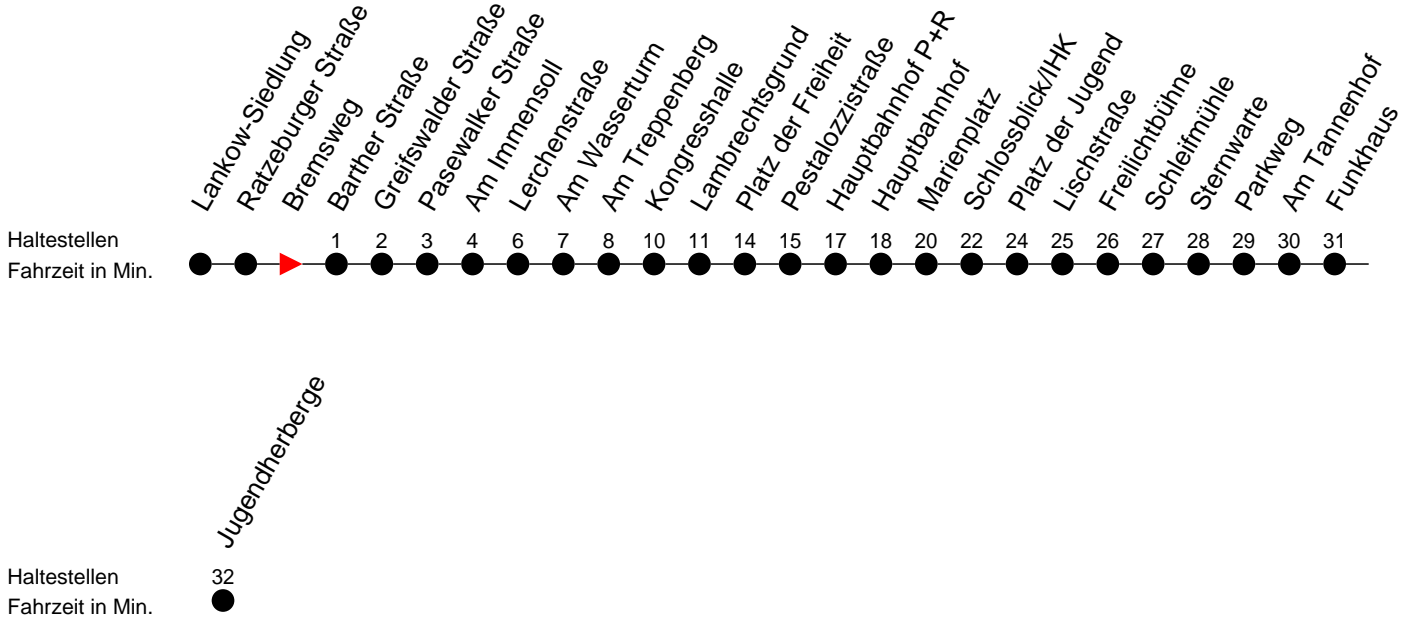

Richtung: Jugendherberge

Montag bis Freitag

Std.	Minuten
5	05 25 56
6	11 ^H 26 41 ^H 50 ^S 56
7	11 ^H 26 41 ^B 56
8	11 ^B 42
9	27
10	12 57
11	42
12	27
13	12 41 ^S 56
14	11 ^H 26 41 ^H 56
15	11 ^H 26 41 ^H 56
16	11 ^H 26 41 ^H 56
17	11 ^B 26 58
18	28 58
19	28 ^B 55
20	45
22	05
23	25 ^B

- (B)** - fährt ab Hauptbahnhof P+R weiter als Linie 19 zum Betriebshof NVS
- (H)** - fährt nur bis Hauptbahnhof
- (S)** - verkehrt nur während der Schulzeit