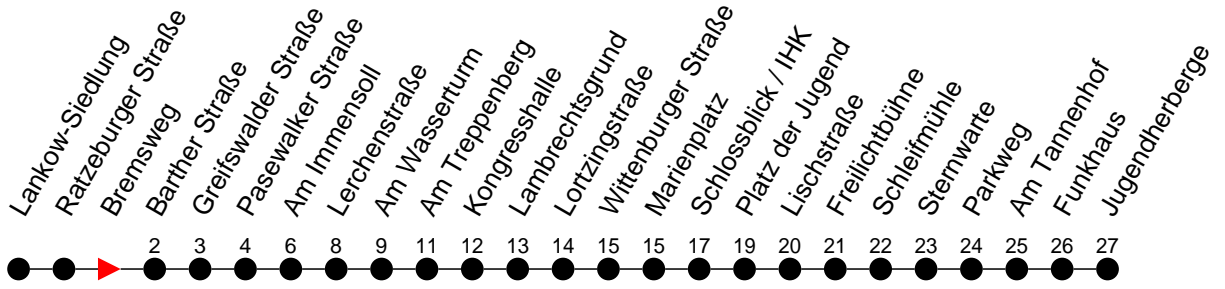

Richtung: Jugendherberge

Montag bis Freitag

Std.	Minuten
3	
4	59
5	29
6	00 15 ^M 30 45 ^M 54 ^S
7	00 15 ^M 30 45 ^M
8	00 15 ^B
9	02 47
10	32
11	02 47
12	32
13	17 45 ^S
14	00 15 ^M 30 45 ^M
15	00 15 ^M 30 45 ^M
16	00 15 ^M 30 45 ^M
17	00 15 ^B 30
18	03 33
19	03 33 ^M
20	00 40
21	
22	00
23	20 ^B
0	
1	
2	
3	

- ◇ - verkehrt NICHT am 31. Dezember
- ◆ - verkehrt nur am 31. Dezember
- ⓑ - fährt ab Marienplatz weiter als Linie 19 zum Betriebshof NVS
- Ⓛ - fährt ab Marienplatz weiter als Linie 7 nach Krebsförden über Langer Berg
- Ⓜ - fährt nur bis Marienplatz
- Ⓢ - verkehrt nur während der Schulzeit