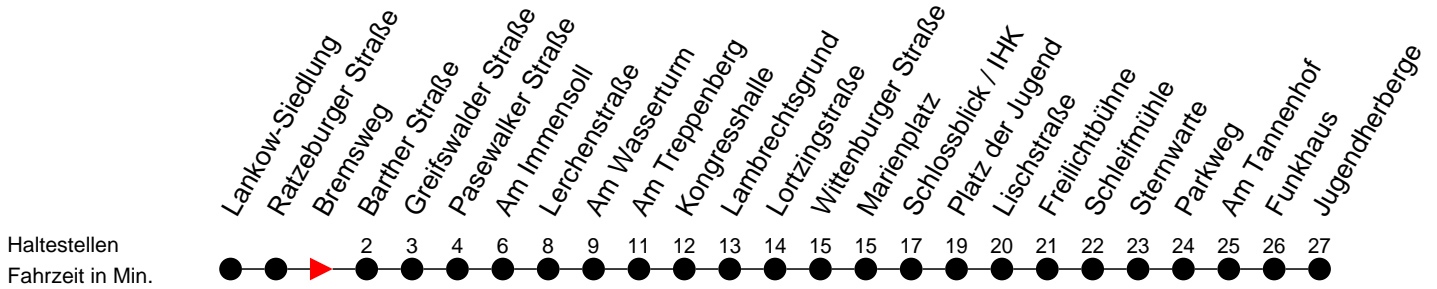

Richtung: Jugendherberge

Montag bis Freitag

Std.	Minuten
3	
4	58
5	28
6	00 15 ^M 30 45 ^M 54 ^S
7	00 15 ^M 30 45 ^M
8	00 15 ^B
9	02 47
10	32
11	02 47
12	32
13	17 45 ^S
14	00 15 ^M 30 45 ^M
15	00 15 ^M 30 45 ^M
16	00 15 ^M 30 45 ^M
17	00 15 ^B 30
18	03 33
19	03 33 ^M 59
20	39
21	59
22	
23	19 ^B
0	
1	
2	
3	

Std.	Minuten
3	
4	
5	
6	38
7	
8	08
9	38
10	21
11	01 41
12	21
13	01 41
14	21
15	01 41
16	21
17	01 ^M 41
18	
19	01
20	39
21	59
22	
23	19 ^B
0	
1	
2	
3	

6

- verkehrt nur am 31. Dezember

⁶

- verkehrt NICHT am 31. Dezember

^B

- fährt ab Marienplatz weiter als Linie 19 zum Betriebshof NVS

^L

- fährt ab Marienplatz weiter als Linie 7 nach Krebsförden über Langer Berg

^M

- fährt nur bis Marienplatz

S

- verkehrt nur während der Schulzeit