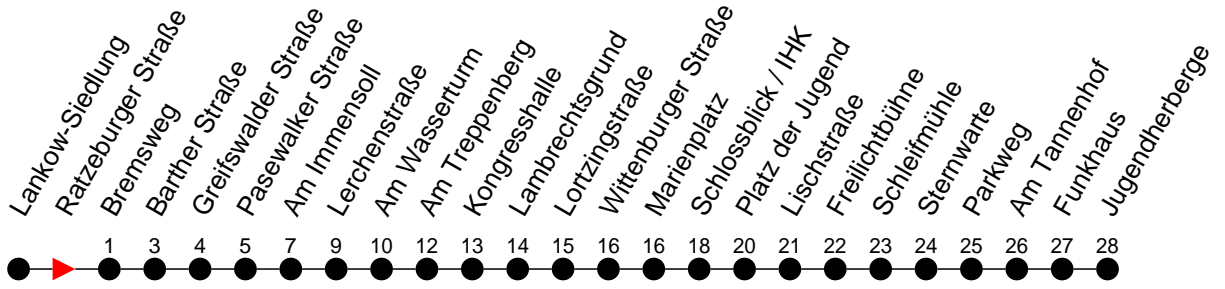

Richtung: Jugendherberge

Montag bis Freitag

Std.	Minuten
3	
4	58
5	28 59
6	14 ^M 29 44 ^M 53 ^S 59
7	14 ^M 29 44 ^M 59
8	14 ^B
9	01 46
10	31
11	01 46
12	31
13	16 44 ^S 59
14	14 ^M 29 44 ^M 59
15	14 ^M 29 44 ^M 59
16	14 ^M 29 44 ^M 59
17	14 ^B 29
18	02 32
19	02 32 ^M 59
20	39
21	59
22	
23	19 ^B
0	
1	
2	
3	

- ◇ - verkehrt NICHT am 31. Dezember
- ◆ - verkehrt nur am 31. Dezember
- ⓑ - fährt ab Marienplatz weiter als Linie 19 zum Betriebshof NVS
- Ⓛ - fährt ab Marienplatz weiter als Linie 7 nach Krebsförden über Langer Berg
- Ⓜ - fährt nur bis Marienplatz
- Ⓢ - verkehrt nur während der Schulzeit