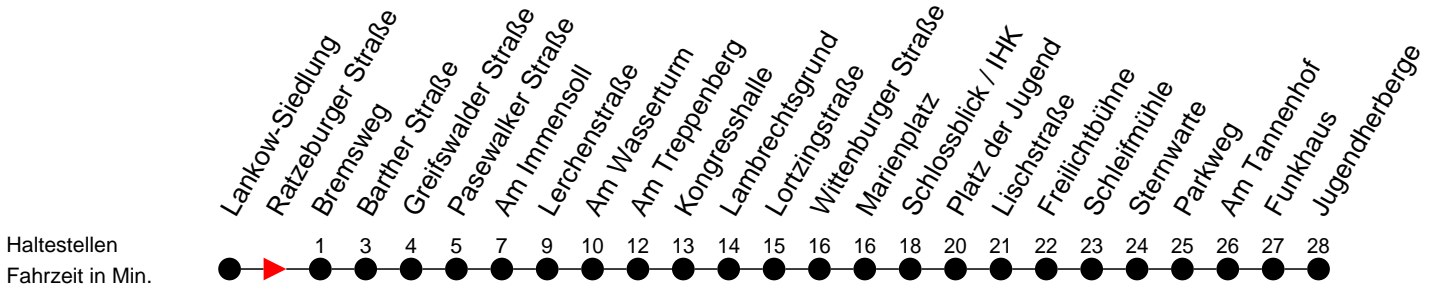

Richtung: Jugendherberge

Montag bis Freitag

Std.	Minuten
3	
4	57
5	27 59
6	14 ^M 29 44 ^M 53 ^S 59
7	14 ^M 29 44 ^M 59
8	14 ^B
9	01 46
10	31
11	01 46
12	31
13	16 44 ^S 59
14	14 ^M 29 44 ^M 59
15	14 ^M 29 44 ^M 59
16	14 ^M 29 44 ^M 59
17	14 ^B 29
18	02 32
19	02 32 ^M 58
20	38
21	58
22	
23	18 ^B
0	
1	
2	
3	

Sonn- und Feiertag

Std.	Minuten
3	
4	
5	
6	37
7	
8	07
9	37
10	20
11	00 40
12	20
13	00 40
14	20
15	00 40
16	20
17	00 ^M 40
18	
19	00
20	38
21	58
22	
23	18 ^B
0	
1	
2	
3	

6

- verkehrt nur am 31. Dezember

⁶

- verkehrt NICHT am 31. Dezember

^B

- fährt ab Marienplatz weiter als Linie 19 zum Betriebshof NVS

^L

- fährt ab Marienplatz weiter als Linie 7 nach Krebsförden über Langer Berg

^M

- fährt nur bis Marienplatz

S

- verkehrt nur während der Schulzeit