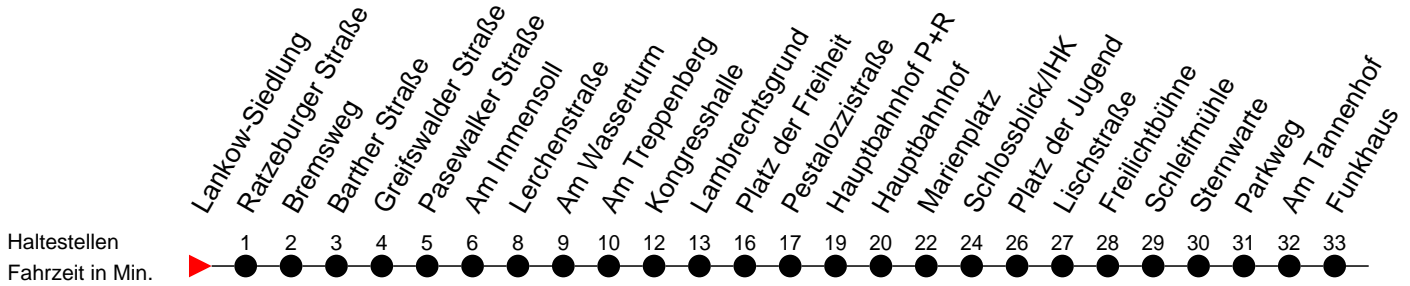

Richtung: Jugendherberge

Jugendherberge

Haltestellen
Fahrzeit in Min.

34

Montag bis Freitag

Std.	Minuten
5	03 23 54
6	09 ^H 24 39 ^H 48 ^S 54
7	09 ^H 24 39 ^B 54
8	09 ^B 40
9	25
10	10 55
11	40
12	25
13	10 39 ^S 54
14	09 ^H 24 39 ^H 54
15	09 ^H 24 39 ^H 54
16	09 ^H 24 39 ^H 54
17	09 ^B 24 56
18	26 56
19	26 ^B 53
20	43
22	03
23	23 ^B

- (B)** - fährt ab Hauptbahnhof P+R weiter als Linie 19 zum Betriebshof NVS
- (H)** - fährt nur bis Hauptbahnhof
- (S)** - verkehrt nur während der Schulzeit