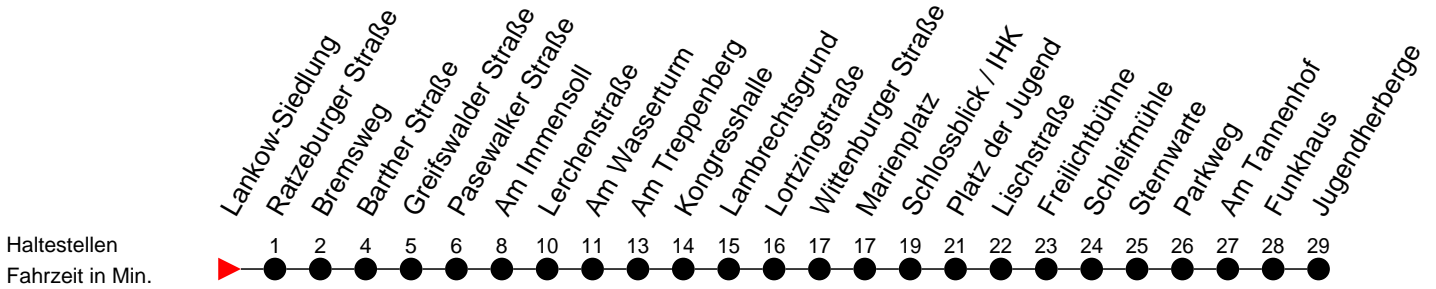

## Richtung: Jugendherberge

- ◇ - verkehrt NICHT am 31. Dezember
- ◆ - verkehrt nur am 31. Dezember
- ⓑ - fährt ab Marienplatz weiter als Linie 19 zum Betriebshof NVS
- Ⓛ - fährt ab Marienplatz weiter als Linie 7 nach Krebsförden über Langer Berg
- Ⓜ - fährt nur bis Marienplatz
- Ⓢ - verkehrt nur während der Schulzeit