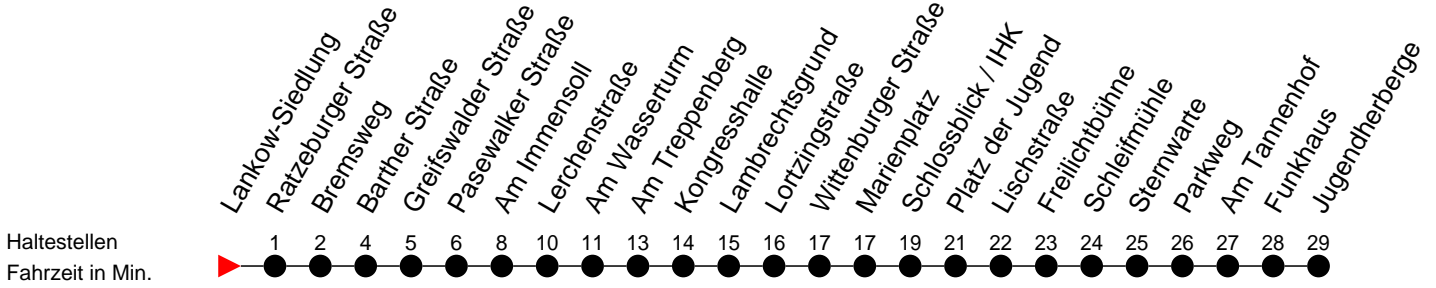

## Richtung: Jugendherberge

### Sonn- und Feiertag

Std.	Minuten
3	
4	
5	
6	36
7	
8	06
9	36
10	19 59
11	39
12	19 59
13	39
14	19 59
15	39
16	19 59 <sup>M</sup>
17	39
18	59
19	
20	37
21	57
22	
23	17 <sup>B</sup>
0	
1	
2	
3	

**6**

- verkehrt nur am 31. Dezember

<sup>6</sup>

- verkehrt NICHT am 31. Dezember

<sup>B</sup>

- fährt ab Marienplatz weiter als Linie 19 zum Betriebshof NVS

<sup>L</sup>

- fährt ab Marienplatz weiter als Linie 7 nach Krebsförden über Langer Berg

<sup>M</sup>

- fährt nur bis Marienplatz

**S**

- verkehrt nur während der Schulzeit