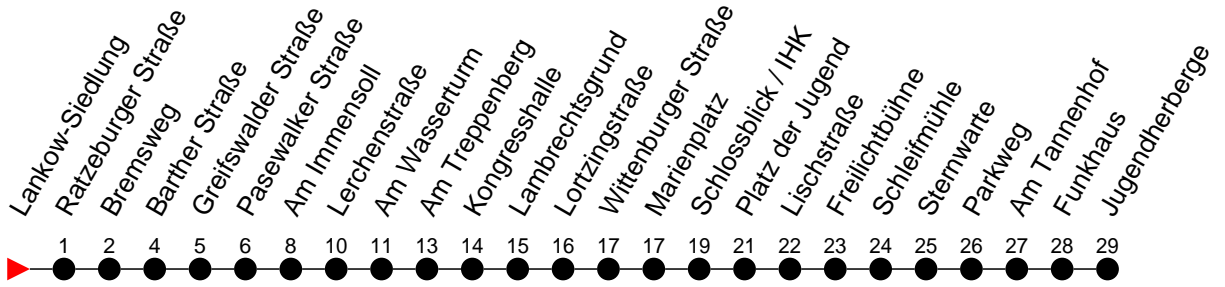

Richtung: Jugendherberge

Montag bis Freitag (NICHT am 24. und 31. Dezember)

Std.	Minuten
3	
4	56
5	26 58
6	13 ^M 28 43 ^M 52 ^S 58
7	13 ^M 28 43 ^M 58
8	13 ^B
9	00 45
10	30
11	00 45
12	30
13	15 43 ^S 58
14	13 ^M 28 43 ^M 58
15	13 ^M 28 43 ^M 58
16	13 ^M 28 43 ^M 58
17	13 ^B 28
18	01 31
19	01 31 ^M 57
20	37
21	57
22	
23	17 ^B
0	
1	
2	
3	

Samstag sowie 24. und 31. Dezember

Std.	Minuten
3	
4	
5	
6	36
7	
8	06 49 ^B
9	29
10	19 59
11	39
12	19 59
13	39
14	19 59
15	39
16	19 59 ^M
17	39
18	59
19	
20	37
21	57
22	
23	17 ^B _M
0	36 ^B _L
1	16 ^B _L 56 ^B _L
2	36 ^B _L
3	16 ^B _L

Sonn- und Feiertag

Std.	Minuten
3	
4	
5	
6	36
7	
8	06
9	36
10	19 59
11	39
12	19 59
13	39
14	19 59
15	39
16	19 59 ^M
17	39
18	59
19	
20	37
21	57
22	
23	17 ^B
0	
1	
2	
3	

- 6** - verkehrt nur in der Silvesternacht
- 6** - verkehrt NICHT am 31. Dezember
- B** - fährt ab Marienplatz weiter als Linie 19 zum Betriebshof NVS
- L** - fährt ab Marienplatz weiter als Linie 7 nach Krebsförden über Langer Berg
- M** - fährt nur bis Marienplatz
- S** - verkehrt nur während der Schulzeit