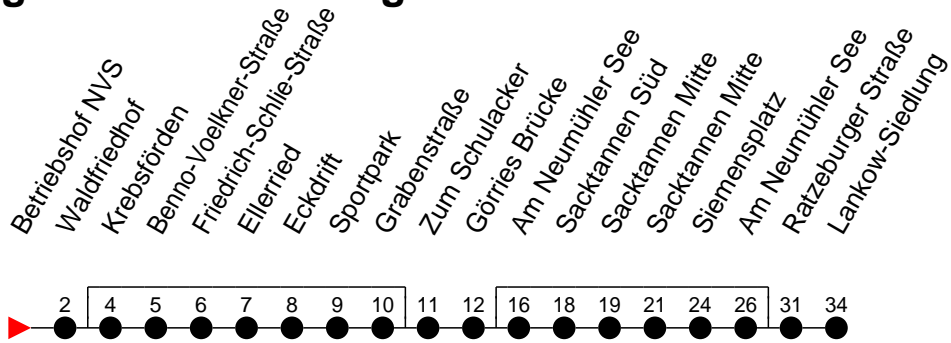

Richtung: Lankow-Siedlung

Haltestellen
Fahrzeit in Min.

Montag bis Freitag (NICHT am 24. und 31. Dezember)		Samstag sowie 24. und 31. Dezember		Sonn- und Feiertag	
Std.	Minuten	Std.	Minuten	Std.	Minuten
3		3		3	
4	38 [Ⓚ] 58 [Ⓚ]	4		4	
5	09 [Ⓚ] 55 [Ⓚ]	5	19 [Ⓚ]	5	19 [Ⓚ]
6		6		6	
7		7		7	
8		8		8	
9		9		9	
10		10		10	
11	53 [Ⓚ]	11		11	
12		12		12	
13	16 25 [Ⓚ] 46	13		13	
14		14		14	
15		15		15	
16		16		16	
17		17		17	
18		18		18	
19		19		19	
20		20		20	
21		21		21	
22		22		22	
23		23		23	
0		0		0	
1		1		1	
2		2		2	
3		3		3	

- Ⓚ - Direktverkehr (ohne Krebsförden und Sacktannen)
- Ⓚ - Direktverkehr (ohne Sacktannen); verkehrt ab Ratzeburger Straße weiter als Linie 17 zur Kieler Straße
- Ⓚ - verkehrt nur während der Schulzeit