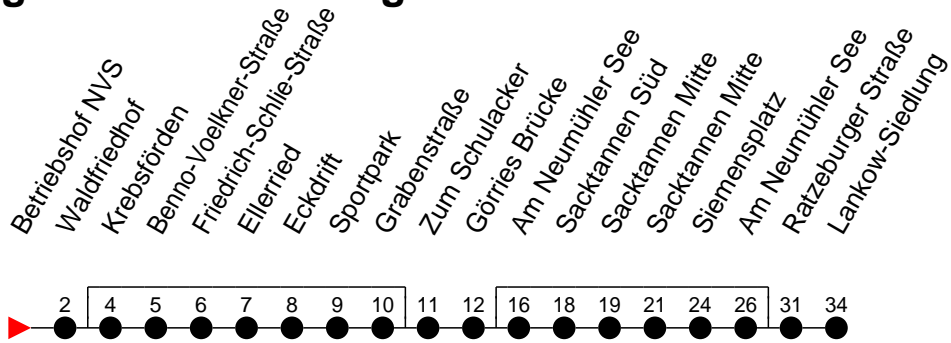

Richtung: Lankow-Siedlung

Haltestellen
Fahrzeit in Min.

Montag bis Freitag (NICHT am 24. und 31. Dezember 2020)

Std.	Minuten
3	
4	38 [Ⓚ] 58 [Ⓚ]
5	09 [Ⓧ] 55 [Ⓧ]
6	
7	
8	
9	
10	
11	53 [Ⓚ]
12	
13	16 25 [Ⓢ] 46
14	
15	
16	
17	
18	
19	
20	
21	
22	
23	
0	
1	
2	
3	

Samstag sowie 24. und 31. Dezember 2020

Std.	Minuten
3	
4	
5	19 [Ⓧ]
6	
7	
8	
9	
10	
11	
12	
13	
14	
15	
16	
17	
18	
19	
20	
21	
22	
23	
0	
1	
2	
3	

Sonn- und Feiertag

Std.	Minuten
3	
4	
5	19 [Ⓧ]
6	
7	
8	
9	
10	
11	
12	
13	
14	
15	
16	
17	
18	
19	
20	
21	
22	
23	
0	
1	
2	
3	

- Ⓧ - Direktverkehr (ohne Krebsförden und Sacktannen)
- Ⓚ - Direktverkehr (ohne Sacktannen); verkehrt ab Ratzeburger Straße weiter als Linie 17 zur Kieler Straße
- Ⓢ - verkehrt nur während der Schulzeit