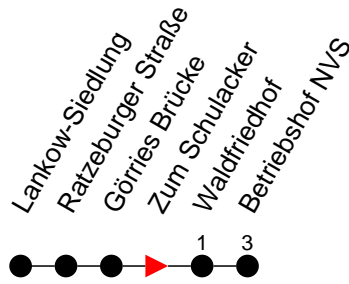

Richtung: Betriebshof NVS

Haltestellen
Fahrzeit in Min.

Montag bis Freitag

Std.	Minuten
3	
4	
5	
6	
7	06 ⁶ 46
8	29
9	
10	
11	
12	
13	
14	
15	
16	
17	48 58
18	
19	
20	25
21	
22	
23	21
0	
1	
2	
3	

Samstag

Std.	Minuten
3	
4	
5	
6	
7	
8	
9	
10	
11	
12	
13	
14	
15	
16	
17	
18	
19	
20	
21	
22	
23	21 ⁶ 28 ⁶
0	01 ⁶
1	
2	
3	

Sonn- und Feiertag

Std.	Minuten
3	
4	
5	
6	
7	
8	
9	
10	
11	
12	
13	
14	
15	
16	
17	
18	
19	
20	
21	
22	
23	21
0	
1	
2	
3	

- 6** - verkehrt nur am 31. Dezember
- 6** - verkehrt NICHT am 31. Dezember
- F** - verkehrt nur während der Ferien