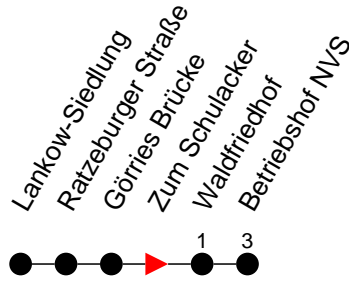

Richtung: Betriebshof NVS

Haltestellen
Fahrzeit in Min.

Montag bis Freitag (NICHT am 24. und 31. Dezember)		Samstag sowie 24. und 31. Dezember		Sonn- und Feiertag	
Std.	Minuten	Std.	Minuten	Std.	Minuten
3		3		3	
4		4		4	
5		5		5	
6		6		6	
7	06 ⁶ 46	7		7	
8	29	8		8	
9		9		9	
10		10		10	
11		11		11	
12		12		12	
13		13		13	
14		14		14	
15		15		15	
16		16		16	
17	48 58	17		17	
18		18		18	
19		19		19	
20	25	20		20	
21		21		21	
22		22		22	
23	21	23	21 ⁶ 28 ⁶	23	21
0		0	01 ⁶	0	
1		1		1	
2		2		2	
3		3		3	

- 6** - verkehrt nur in der Silvesternacht
- 6** - verkehrt NICHT am 31. Dezember
- F** - verkehrt nur während der Ferien