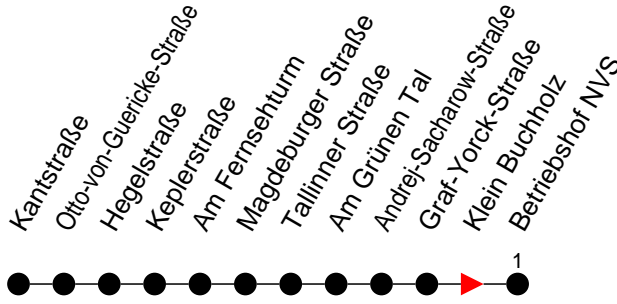

Richtung: Betriebshof NVS

Haltestellen
 Fahrzeit in Min.

Montag bis Freitag		Samstag		Sonn- und Feiertag	
Std.	Minuten	Std.	Minuten	Std.	Minuten
3		3		3	
4		4		4	
5		5		5	
6		6		6	
7		7		7	
8	50	8		8	
9		9		9	
10		10		10	
11		11		11	
12		12		12	
13		13		13	
14	50	14		14	51 [†]
15	50	15		15	
16		16		16	
17	49	17	00	17	
18		18	23	18	
19		19		19	
20	50	20	49	20	
21		21		21	
22	05	22		22	
23		23		23	
0		0		0	
1		1		1	
2		2		2	
3		3		3	

† - verkehrt nur am Totensonntag