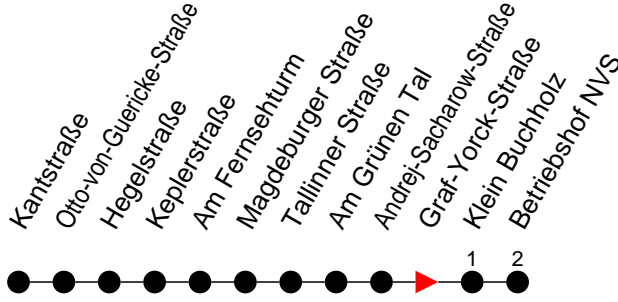

## Richtung: Betriebshof NVS

Haltestellen  
Fahrzeit in Min.

Montag bis Freitag		Samstag		Sonn- und Feiertag	
Std.	Minuten	Std.	Minuten	Std.	Minuten
3		3		3	
4		4		4	
5		5		5	
6		6		6	
7		7		7	
8	49	8		8	
9		9		9	
10		10		10	
11		11		11	
12		12		12	
13		13		13	
14	49	14		14	50 <sup>†</sup>
15	49	15		15	
16		16	59	16	
17	48	17		17	
18		18	22	18	
19		19		19	
20	49	20	48	20	
21		21		21	
22	04	22		22	
23		23		23	
0		0		0	
1		1		1	
2		2		2	
3		3		3	

† - verkehrt nur am Totensonntag