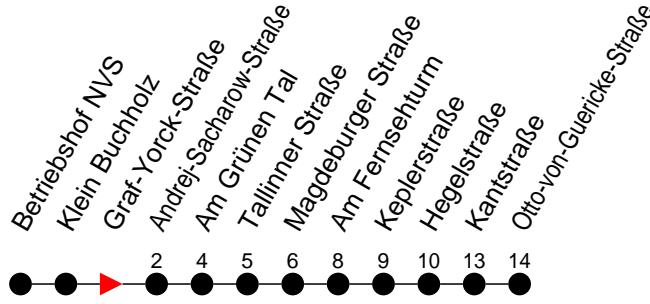

Richtung: Otto-von-Guericke-Straße

Haltestellen
Fahrzeit in Min.

Montag bis Freitag

Std.	Minuten
3	
4	55
5	18 48 58
6	
7	
8	
9	
10	
11	
12	
13	
14	
15	
16	
17	
18	
19	
20	
21	
22	
23	
0	
1	
2	
3	

Samstag

Std.	Minuten
3	
4	
5	26
6	
7	
8	
9	27 57
10	
11	
12	
13	
14	
15	
16	
17	
18	
19	
20	
21	
22	
23	
0	
1	
2	
3	

Sonn- und Feiertag

Std.	Minuten
3	
4	
5	
6	
7	
8	
9	39 [†]
10	
11	
12	
13	
14	
15	
16	
17	
18	
19	
20	
21	
22	
23	
0	
1	
2	
3	

† - verkehrt nur am Totensonntag