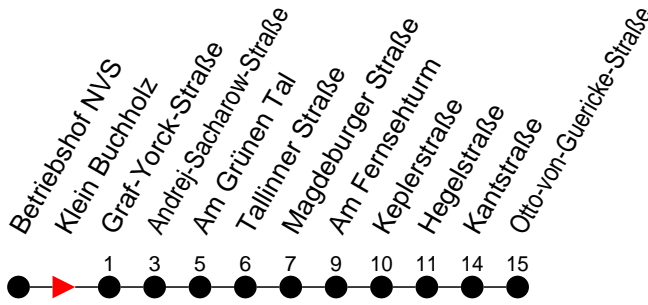

## Richtung: Otto-von-Guericke-Straße

Haltestellen  
Fahrzeit in Min.

### Sonn- und Feiertag

Std.	Minuten
3	
4	
5	
6	
7	
8	
9	38 <sup>†</sup>
10	
11	
12	
13	
14	
15	
16	
17	
18	
19	
20	
21	
22	
23	
0	
1	
2	
3	

† - verkehrt nur am Totensonntag