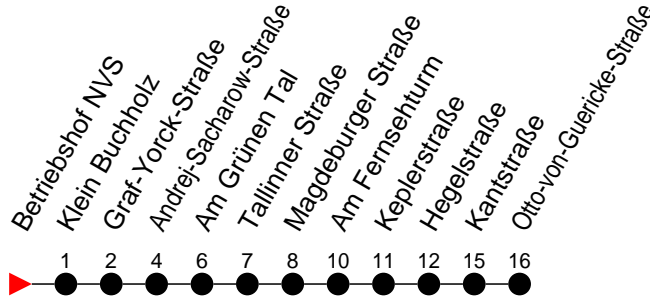

Richtung: Otto-von-Guericke-Straße

Haltestellen
Fahrzeit in Min.

Montag bis Freitag

Std.	Minuten
3	
4	53
5	16 46 56
6	
7	
8	
9	
10	
11	
12	
13	
14	
15	
16	
17	
18	
19	
20	
21	
22	
23	
0	
1	
2	
3	

Samstag

Std.	Minuten
3	
4	
5	24
6	
7	
8	
9	25 55
10	
11	
12	
13	
14	
15	
16	
17	
18	
19	
20	
21	
22	
23	
0	
1	
2	
3	

Sonn- und Feiertag

Std.	Minuten
3	
4	
5	
6	
7	
8	
9	37 [†]
10	
11	
12	
13	
14	
15	
16	
17	
18	
19	
20	
21	
22	
23	
0	
1	
2	
3	

† - verkehrt nur am Totensonntag