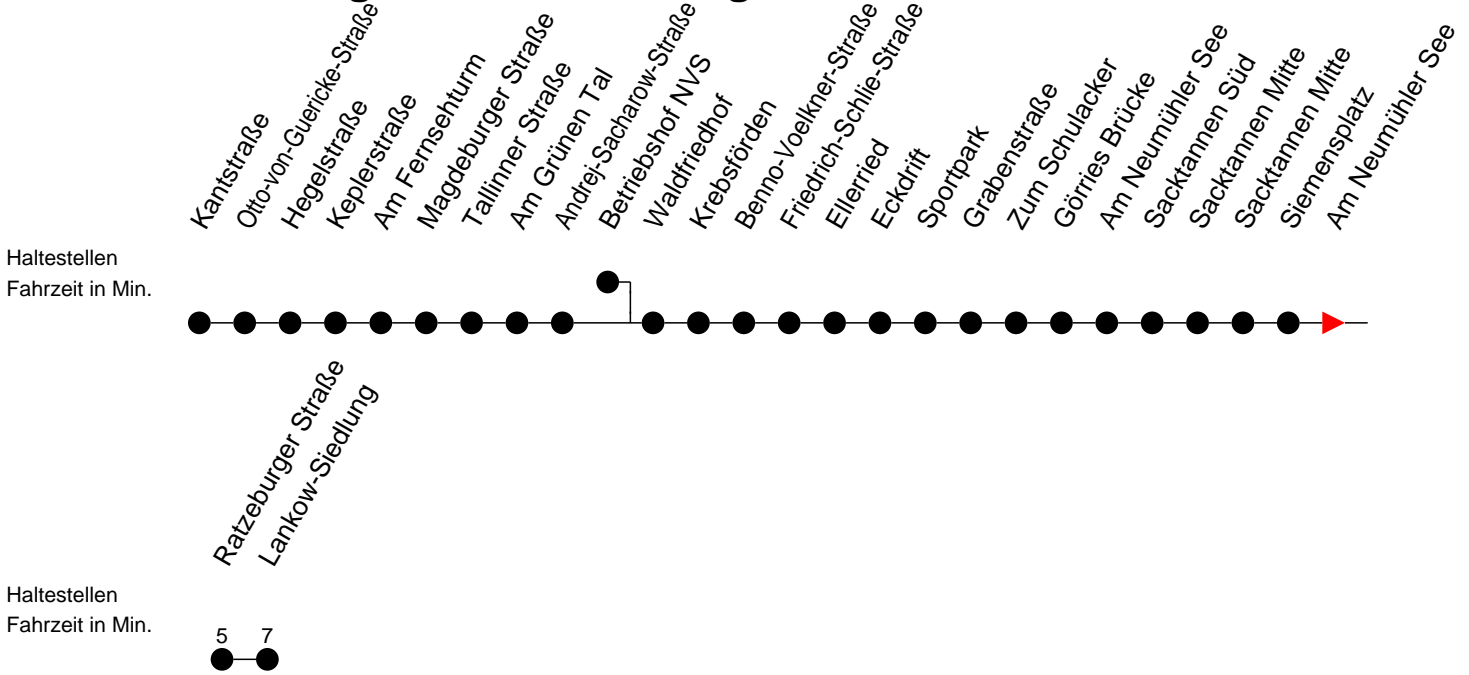

Richtung: Lankow-Siedlung

Montag bis Freitag

Std.	Minuten
5	43
6	49
7	32
13	47
14	17

Samstag

Std.	Minuten
5	
6	
7	
13	
14	

Sonn- und Feiertag

Std.	Minuten
5	
6	
7	
13	
14	