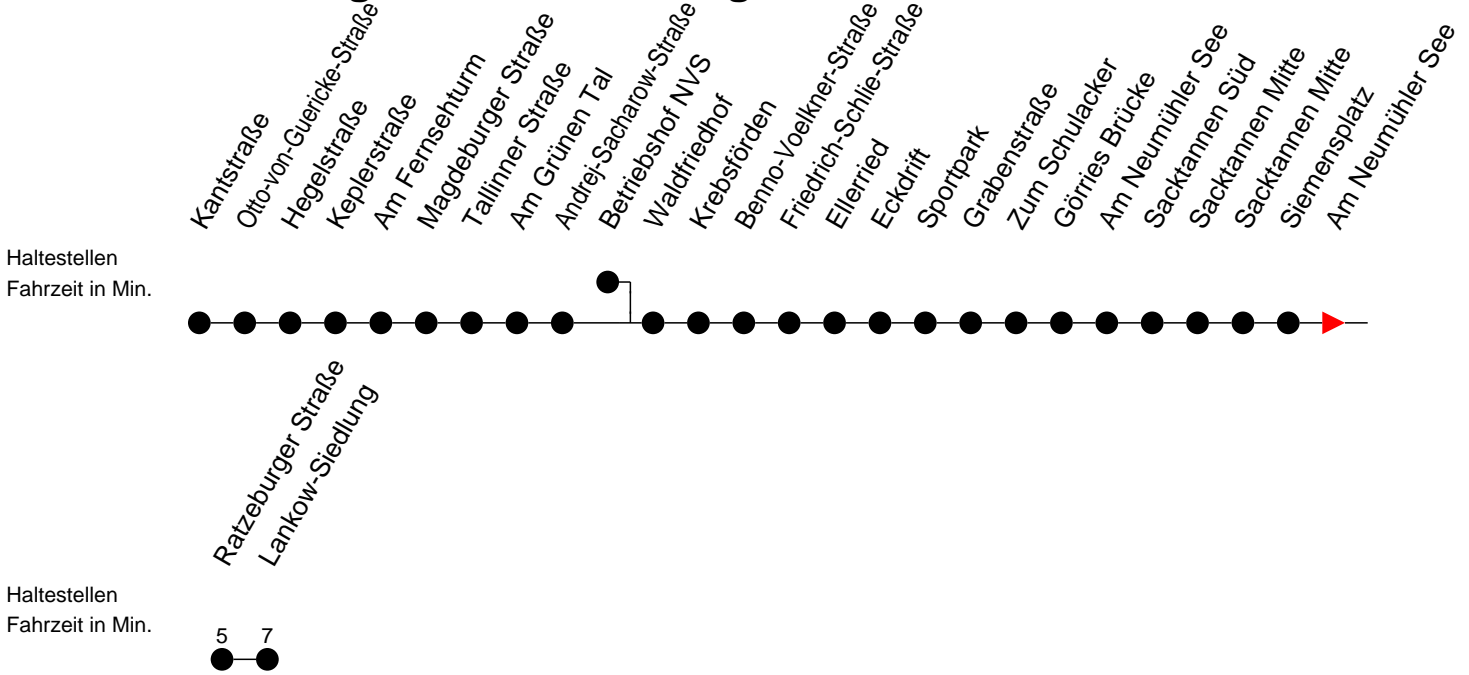

Richtung: Lankow-Siedlung

Montag bis Freitag

Std.	Minuten
5	43
6	49
7	26
13	47
14	17

Samstag

Std.	Minuten
5	
6	
7	
13	
14	

Sonn- und Feiertag

Std.	Minuten
5	
6	
7	
13	
14	