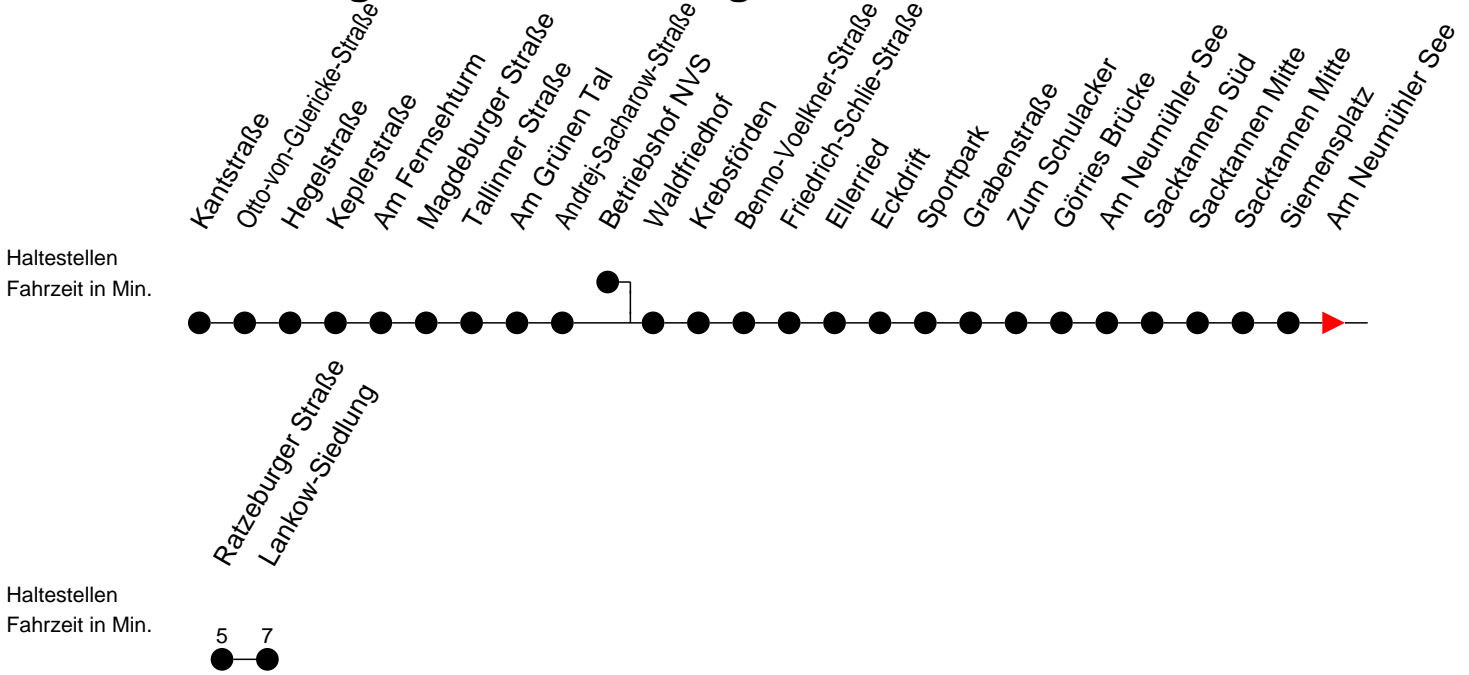

Richtung: Lankow-Siedlung

Montag bis Freitag

| Std. | Minuten |
|------|---------|
| 5 | 40 |
| 6 | 46 |
| 7 | 21 |
| 13 | 44 |
| 14 | 14 |

Samstag

| Std. | Minuten |
|------|---------|
| 5 | |
| 6 | |
| 7 | |
| 13 | |
| 14 | |