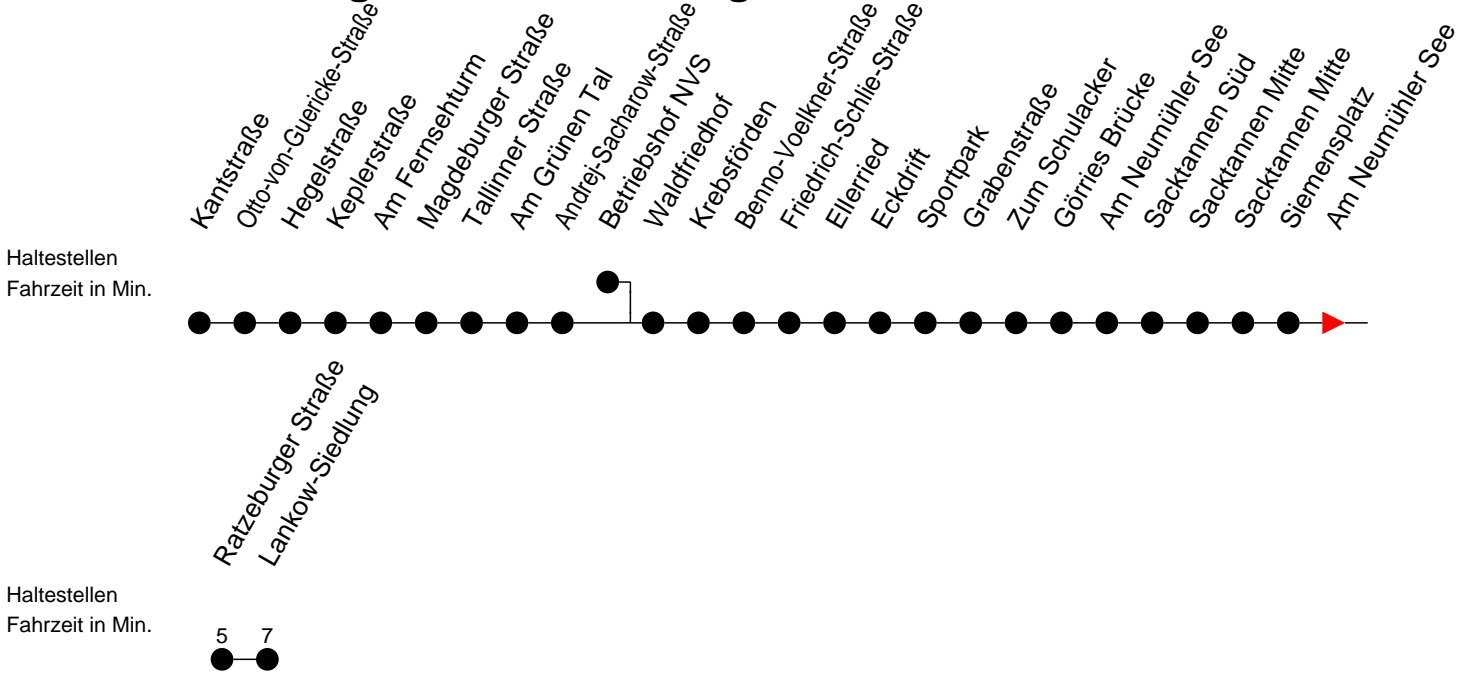

Richtung: Lankow-Siedlung

Montag bis Freitag (NICHT am 24. und 31. Dezember)

Std.	Minuten
5	39
6	45
7	20
13	43
14	13

Samstag sowie 24. und 31. Dezember

Std.	Minuten
5	
6	
7	
13	
14	

Sonn- und Feiertag

Std.	Minuten
5	
6	
7	
13	
14	